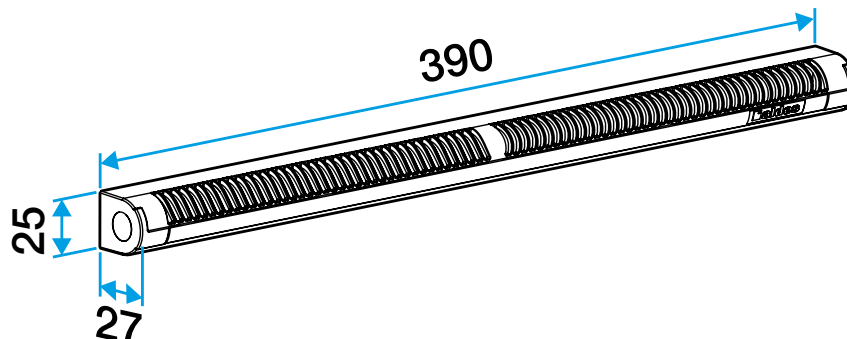

Argumentaire référence

Application :

- Fente double : 2 x (172 x 12) mm ou Fente simple (250 x 15) mm ou (250 x 12) mm.
- Installation sur la menuiserie.

Description :

- Une seule référence pour 3 débits.
- Ailettes assurant la fonction anti-moustiques.
- Aucune vis de fixation apparente.

Entrée d'air autoréglable

11011512

EMMA 22/30/45 m³/h - Noir

Caractéristiques principales

- entrée d'air autoréglable,
- s'installe sur une menuiserie,
- existe en différents coloris.

Accessoires

Désignations	Références
Auvent limitant - Blanc	11011237
Auvent menuiserie - Chêne clair	11011274
Auvent menuiserie - Anthracite	11011424
Auvent menuiserie - Ivoire	11011699
Auvent menuiserie - Aluminium	11011753
Auvent menuiserie - Noir	11011813
Auvent menuiserie - Marron	11011814
Auvent menuiserie - Chêne	11011815
Auvent menuiserie - Blanc	11011988
Auvent acoustique pour EHL, EA, EHB2 - Blanc	11011972
Auvent acoustique pour EHL, EA, EHB2 - Aluminium	11011755
Auvent acoustique pour EHL, EA et EHB2 - Chêne clair	11011271
Auvent acoustique pour EHL, EA et EHB2 - Marron	11011260
Auvent acoustique pour EHL, EA et EHB2 - Chêne	11011261
Auvent acoustique pour EHL, EA et EHB2 - Noir	11011262
Auvent acoustique pour EHL, EA et EHB2 - Ivoire	11011263
Auvent acoustique pour EHL, EA, EHB2 - Anthracite	11011425
Auvent acoustique anti insecte pour EHL, EA, EHB2 - Blanc	11011426
Auvent menuiserie pare-pluie APP - Blanc	11011901
Flasque long - Blanc	11011413
Flasque long - Chêne	11011414
Flasque long - Marron	11011415
Flasque long - Aluminium	11011417
Flasque long - Chêne clair	11011418
Flasque long - Ivoire	11011419
Flasque long - Noir	11011416

Données générales

Références	Matériau principal	Couleur
11011512	Plastique	Noir

Données dimensionnelles

Références	H (mm)	l (mm)	L (mm)	Fente (mm)
11011512	25	27	390	2 x (172 x 12);(250 x 15);(250 x 12)

Entraxe : 370 mm