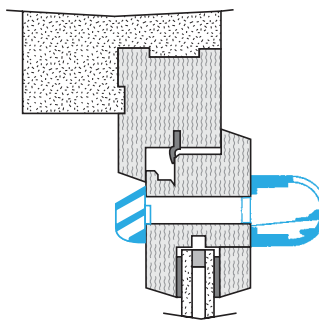

Données générales

Références	Matériau principal	Couleur
11011512	Plastique	Noir

Données dimensionnelles

Références	H (mm)	l (mm)	L (mm)	Fente (mm)
11011512	25	27	390	2 x (172 x 12);(250 x 15);(250 x 12)

Entraxe : 370 mm

Données aérauliques

Références	Débit nominal (m ³ /h)
11011512	22/30/45

Entrée d'air autoréglable

11011512

EMMA 22/30/45 m³/h - Noir

Données acoustiques

Références	Dnew (Ctr) avec auvent standard (dB)
11011512	33

Installation

Mise en œuvre entrée d'air EMMA

Vue en coupe entrée d'air EMMA