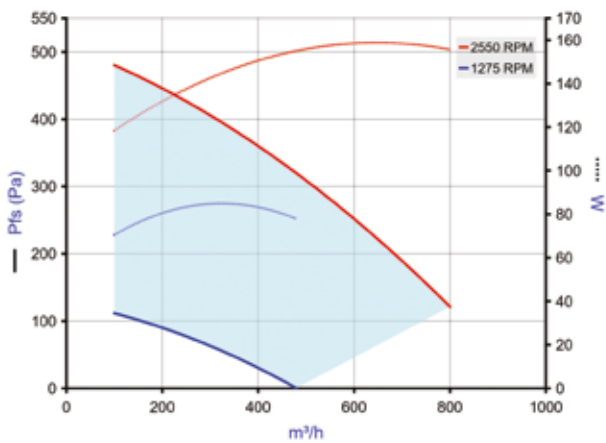

EasyVEC-Compact

Données aérauliques

Références	Débit nominal (m³/h)
11034565	600

Caisson de ventilation

11034565

EasyVEC® Compact Standard 600 IP Isolé

Données électriques

Références	Indice de protection	Intensité maximale (A)	Puissance maximale	Alimentation électrique	Puissance max (W)
11034565	IP24	0,8	184	Monophasée	184

Installation

EasyVEC-Compact

Courbes

EasyVEC-Compact-600

- > Courbes aérauliques établies selon la norme NF EN ISO 5801.
- > P (Pa) = Pression statique.
- > P(W) = puissance consommée.