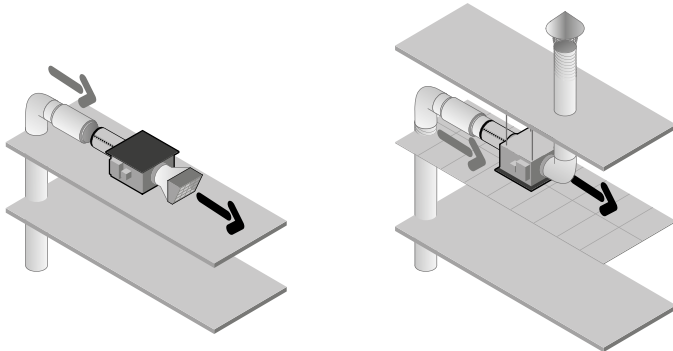

De faible encombrement et avec une configuration en ligne, ce caisson sera idéal pour des applications en faux-plafond.

Domaines d'application

Neuf, Rénovation, Locaux tertiaires

Mise en oeuvre

- installation :
 - emplacement extérieur ou intérieur,
 - pour un montage en faux plafond, un lot de 4 sangles réglables entre 100 et 400 mm est disponible pour fixer le caisson au plafond ou sur une poutre,
 - en extérieur : de préférence à l'abri du vent afin de limiter les pertes de charge au refoulement en cas de mise en oeuvre en toiture.
- pour de meilleures performances acoustiques et aérauliques il est recommandé :
 - d'installer des pièges à son au niveau des piquages du caisson,
 - d'utiliser la gamme d'accessoires à joints ALDES VIRTUO-FIX,
 - d'utiliser les manchettes souples étanches MS PRO pour découpler les vibrations du réseau.

EasyVEC-Compact

Données aérauliques

Références	Débit nominal (m³/h)
11034565	600

Caisson de ventilation

11034565

EasyVEC® Compact Standard 600 IP Isolé

Données électriques

Références	Indice de protection	Intensité maximale (A)	Puissance maximale	Alimentation électrique	Puissance max (W)
11034565	IP24	0,8	184	Monophasée	184

Installation

EasyVEC-Compact

Courbes

EasyVEC-Compact-600

- > Courbes aérauliques établies selon la norme NF EN ISO 5801.
- > P (Pa) = Pression statique.
- > P(W) = puissance consommée.