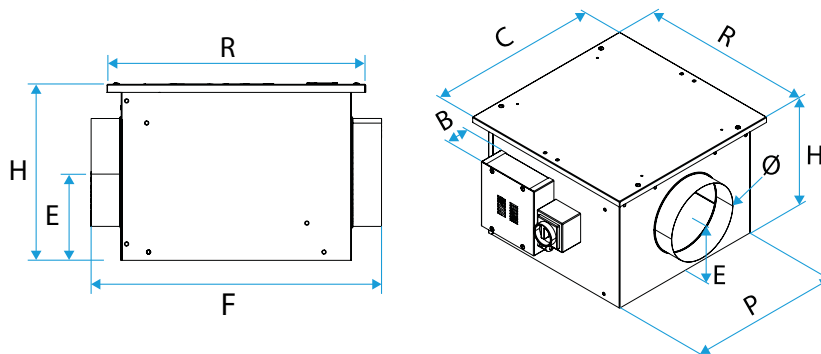

Services associés

Mise en service

Données générales

Références	Type de moteur
11034565	AC

Données dimensionnelles

Références	B (mm)	C (mm)	E (mm)	F (mm)	H (mm)	P (mm)	R (mm)	Ø (mm)	Poids (kg)
11034565	67	482	165	538	329	477	482	200	19