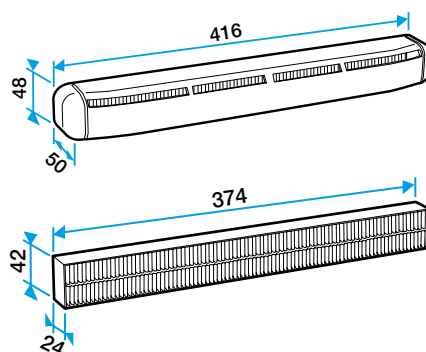

Caractéristiques principales

0

Encombrement AirFilter®