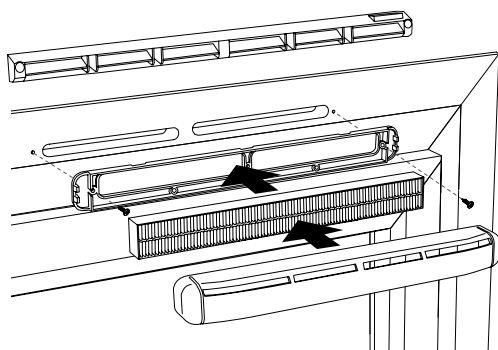

Installation

Mise en œuvre AirFilter®