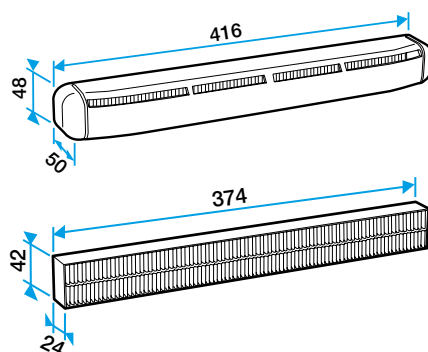

Description :

- Dimensions : 374 x 42 x 24 mm
- Remplacement des filtres au moins 1 fois par an
- Couleur blanche

Entrée d'air filtrante

11011584 Filtre pollens AirFILTER®

Caractéristiques principales

0

Encombrement AirFilter®