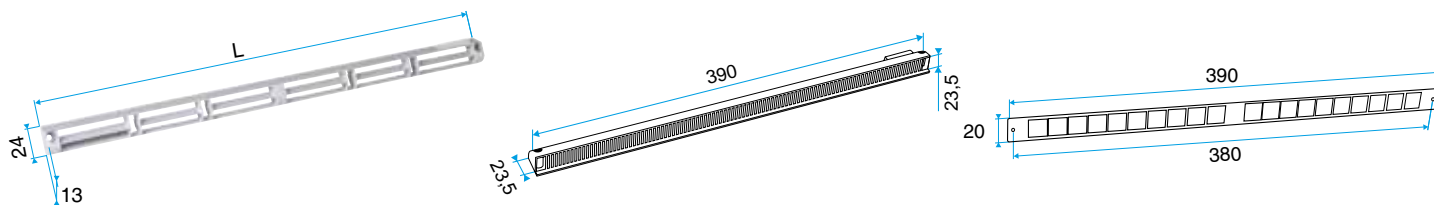

Application :

- Placés du côté extérieur de la menuiserie, le flasque long permet de remplacer l'auvent standard lorsque son encombrement ne convient pas (baie coulissante)

Description :

- Dimensions : 390x20x380 mm
- Compatible avec les entrées d'air: Mini EMMA, EMMA, Mini EA, EA, ELLIA, EHB<sup>2</sup>, EHL, EAI
- Couleur blanche

**Caractéristiques principales**

- existe en différents coloris.

**Données générales**

Références	Couleur
11011413	Blanc

Entrée d'air

### Données dimensionnelles

Références	H (mm)	L (mm)	I (mm)
11011413	20	390	20

Auvent menuiserie L=390mm; Mini Auvent L=287mm

APP L= 390mm; Mini APP L=290mm

Flasque

Auvent limitant