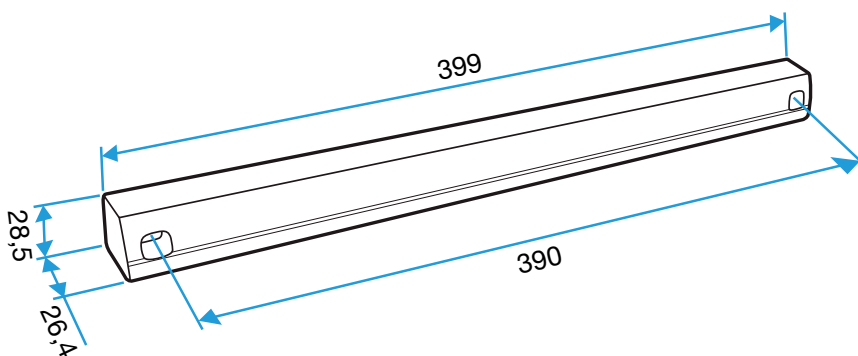

Application :

- Placés du côté extérieur de la menuiserie, le flasque long permet de remplacer l'auvent standard lorsque son encombrement ne convient pas (baie coulissante)

Description :

- Dimensions : 390x20x380 mm
- Compatible avec les entrées d'air: Mini EMMA, EMMA, Mini EA, EA, ELLIA, EHB<sup>2</sup>, EHL, EAI
- Couleur blanche

### Données dimensionnelles

Références	H (mm)	L (mm)	I (mm)
11011413	20	390	20

Auvent menuiserie L=390mm; Mini Auvent L=287mm

APP L= 390mm; Mini APP L=290mm

Flasque

Auvent limitant