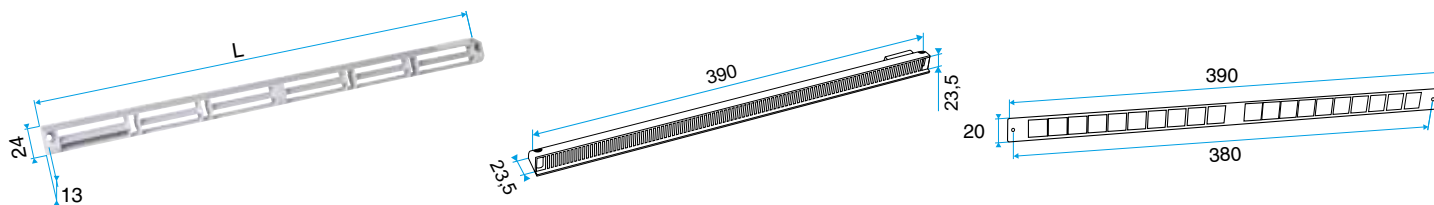

Domaines d'application

Habitat résidentiel collectif, Habitat résidentiel individuel, Neuf, Rénovation

Mise en oeuvre

- l'auvent menuiserie est placé du côté extérieur et vissé par 2 vis.

Argumentaire référence

Application :

- Placés du côté extérieur de la menuiserie, le flasque long permet de remplacer l'auvent standard lorsque son encombrement ne convient pas (baie coulissante...).

Description :

- 390x20x380 mm
- Compatible avec les entrées d'air: Mini EMMA, EMMA, Mini EA, EA, ELLIA, EHB2, EHL, EAI

Caractéristiques principales

- existe en différents coloris.

Données générales

Références	Matière de l'isolant	Couleur
11011419	-	Ivoire

Entrée d'air

11011419 Flasque long - Ivoire

Données dimensionnelles

Références	H (mm)	L (mm)	I (mm)
11011419	20	390	20

Auvent menuiserie L=390mm; Mini Auvent L=287mm

APP L= 390mm; Mini APP L=290mm

Flasque

Auvent limitant