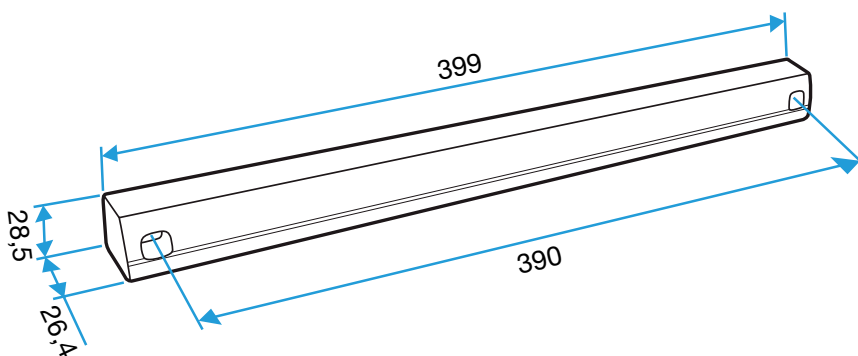

Application :

- Placés du côté extérieur de la menuiserie, le flasque long permet de remplacer l'auvent standard lorsque son encombrement ne convient pas (baie coulissante...).

Description :

- 390x20x380 mm
- Compatible avec les entrées d'air: Mini EMMA, EMMA, Mini EA, EA, ELLIA, EHB2, EHL, EAI

Caractéristiques principales

- existe en différents coloris.

Données générales

Références	Matière de l'isolant	Couleur
11011419	-	Ivoire

Entrée d'air

11011419 Flasque long - Ivoire

Données dimensionnelles

Références	H (mm)	L (mm)	I (mm)
11011419	20	390	20

Auvent menuiserie L=390mm; Mini Auvent L=287mm

APP L= 390mm; Mini APP L=290mm

Flasque

Auvent limitant