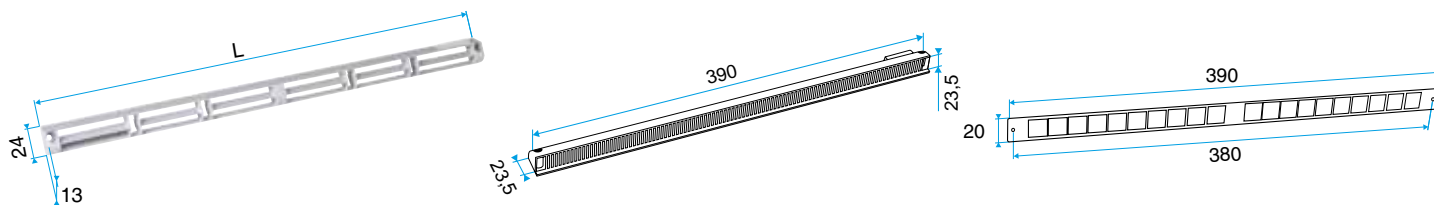

### Données dimensionnelles

Références	H (mm)	L (mm)	I (mm)
11011416	20	390	20

Auvent menuiserie L=390mm; Mini Auvent L=287mm

APP L= 390mm; Mini APP L=290mm

Flasque

Auvent limitant