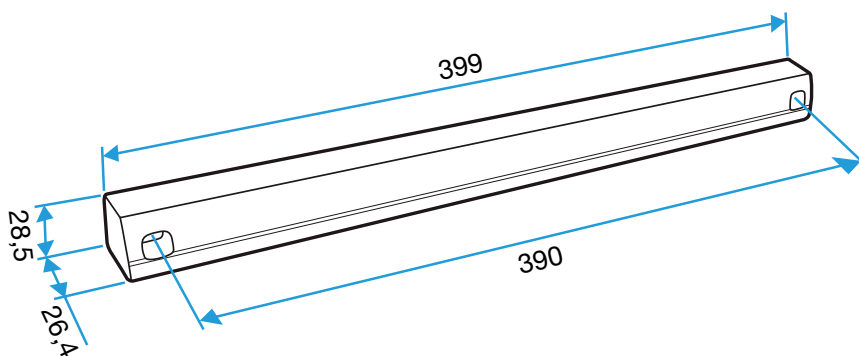

Description :

- 390x20x380 mm
- Compatible avec les entrées d'air: Mini EMMA, EMMA, Mini EA, EA, ELLIA, EHB2, EHL, EAI

### Données dimensionnelles

Références	H (mm)	L (mm)	I (mm)
11011416	20	390	20

Auvent menuiserie L=390mm; Mini Auvent L=287mm

APP L= 390mm; Mini APP L=290mm

Flasque

Auvent limitant