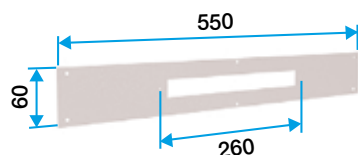

Entrée d'air autoréglable

11011455

Flasque Adaptation Long (550x60)

### Description produit

L'entrée d'air module est une entrée d'air autoréglable non acoustique.

La flasque d'adaptation permet de corriger les percements des menuiseries non adaptés.

### Mise en oeuvre

- L'entrée d'air module s'installe sur une fente (235 x 15) mm.
- La flasque d'adaptation longue a pour dimension 550 x 60 mm.

### Données dimensionnelles

Références	H (mm)	l (mm)
11011455	60	550