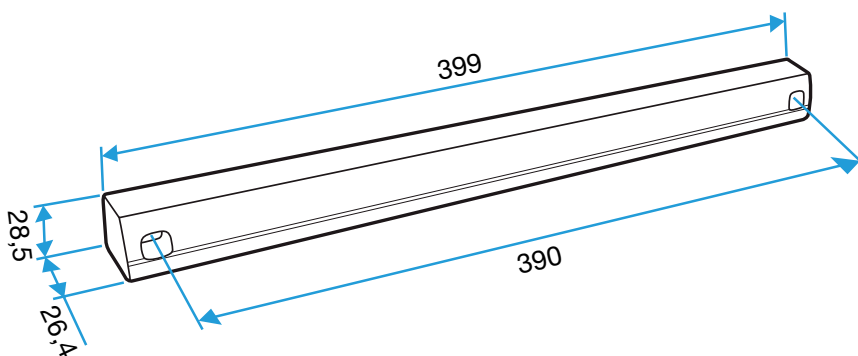

Domaines d'application

Habitat résidentiel collectif, Habitat résidentiel individuel, Neuf, Rénovation

Mise en oeuvre

- l'auvent menuiserie est placé du côté extérieur et vissé par 2 vis.

Argumentaire référence

Application :

- Placés du côté extérieur de la menuiserie, le flasque long permet de remplacer l'auvent standard lorsque son encombrement ne convient pas (baie coulissante)

Description :

- Dimensions : 390x20x380 mm
- Compatible avec les entrées d'air: Mini EMMA, EMMA, Mini EA, EA, ELLIA, EHB², EHL, EAI
- Couleur blanche

Données dimensionnelles

Références	H (mm)	l (mm)
11011413	20	390

Auvent menuiserie L=390mm; Mini Auvent L=287mm

APP L= 390mm; Mini APP L=290mm

Flasque

Auvent limitant