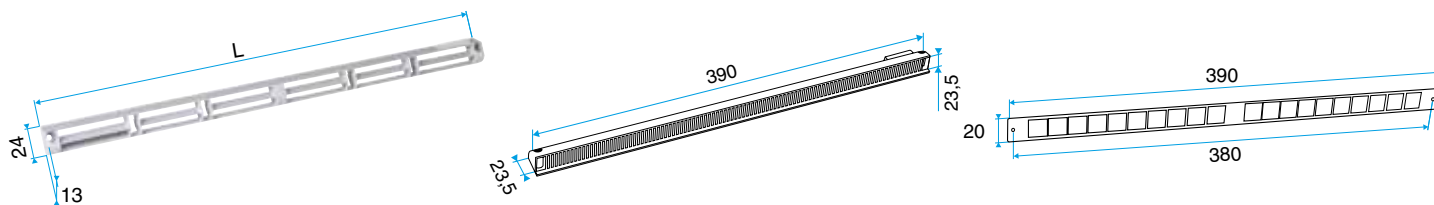

Domaines d'application

Habitat résidentiel collectif, Habitat résidentiel individuel, Neuf, Rénovation

Mise en oeuvre

- l'auvent menuiserie est placé du côté extérieur et vissé par 2 vis.

Argumentaire référence

Application :

- Placés du côté extérieur de la menuiserie, le flasque long permet de remplacer l'auvent standard lorsque son encombrement ne convient pas (baie coulissante)

Description :

- Dimensions : 390x20x380 mm
- Compatible avec les entrées d'air: Mini EMMA, EMMA, Mini EA, EA, ELLIA, EHB², EHL, EAI
- Couleur blanche

Données dimensionnelles

Références	H (mm)	l (mm)
11011413	20	390

Auvent menuiserie L=390mm; Mini Auvent L=287mm

APP L= 390mm; Mini APP L=290mm

Flasque

Auvent limitant