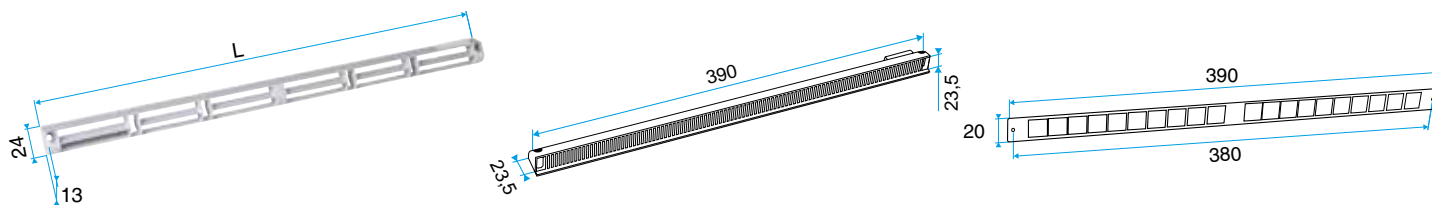

Application :

- Placés du côté extérieur de la menuiserie, le flasque long permet de remplacer l'auvent standard lorsque son encombrement ne convient pas (baie coulissante...).

Description :

- 390x20x380 mm
- Compatible avec les entrées d'air: Mini EMMA, EMMA, Mini EA, EA, ELLIA, EHB2, EHL, EAI

Caractéristiques principales

- existe en différents coloris.

Données générales

Références	Couleur
11011418	Chêne clair

Entrée d'air

11011418

Flasque long - Chêne clair

Données dimensionnelles

Références	H (mm)	l (mm)	L (mm)
11011418	20	20	390

Auvent menuiserie L=390mm; Mini Auvent L=287mm

APP L= 390mm; Mini APP L=290mm

Flasque

Auvent limitant