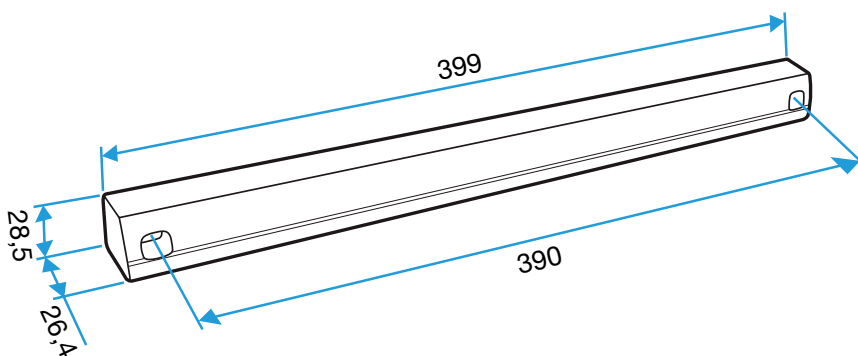

Application :

- Placés du côté extérieur de la menuiserie, le flasque long permet de remplacer l'auvent standard lorsque son encombrement ne convient pas (baie coulissante...).

Description :

- 390x20x380 mm
- Compatible avec les entrées d'air: Mini EMMA, EMMA, Mini EA, EA, ELLIA, EHB2, EHL, EAI

Caractéristiques principales

- existe en différents coloris.

Données générales

Références	Couleur
11011418	Chêne clair

Entrée d'air

11011418

Flasque long - Chêne clair

Données dimensionnelles

Références	H (mm)	l (mm)	L (mm)
11011418	20	20	390

Auvent menuiserie L=390mm; Mini Auvent L=287mm

APP L= 390mm; Mini APP L=290mm

Flasque

Auvent limitant