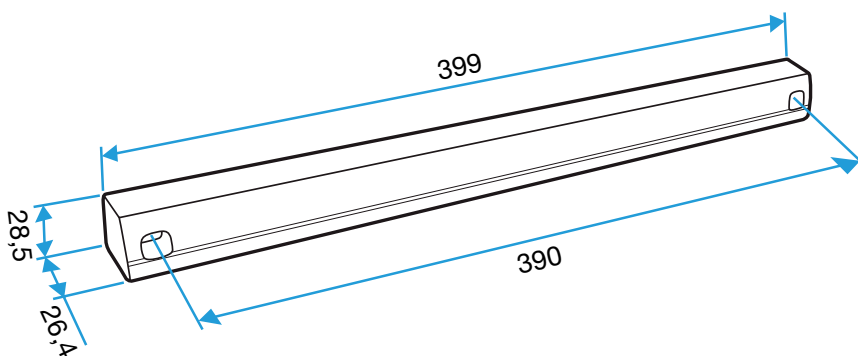

Application :

- Placés du côté extérieur de la menuiserie, le flasque long permet de remplacer l'auvent standard lorsque son encombrement ne convient pas (baie coulissante...).

Description :

- 390x20x380 mm
- Compatible avec les entrées d'air: Mini EMMA, EMMA, Mini EA, EA, ELLIA, EHB2, EHL, EAI

Caractéristiques principales

- existe en différents coloris.

Données générales

Références	Couleur
11011419	Ivoire

Entrée d'air

11011419 Flasque long - Ivoire

Données dimensionnelles

Références	H (mm)	l (mm)	L (mm)
11011419	20	20	390

Auvent menuiserie L=390mm; Mini Auvent L=287mm

APP L= 390mm; Mini APP L=290mm

Flasque

Auvent limitant