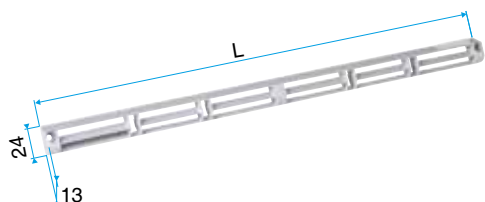

Application :

- Placés du côté extérieur de la menuiserie, le flasque long permet de remplacer l'auvent standard lorsque son encombrement ne convient pas (baie coulissante...).

Description :

- 390x20x380 mm
- Compatible avec les entrées d'air: Mini EMMA, EMMA, Mini EA, EA, ELLIA, EHB2, EHL, EAI

Caractéristiques principales

- existe en différents coloris.

Données générales

Références	Couleur
11011419	Ivoire

Entrée d'air

11011419 Flasque long - Ivoire

Données dimensionnelles

Références	H (mm)	l (mm)	L (mm)
11011419	20	20	390

Auvent menuiserie L=390mm; Mini Auvent L=287mm

APP L= 390mm; Mini APP L=290mm

Flasque

Auvent limitant