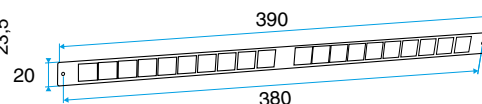

Application :

- Placés du côté extérieur de la menuiserie, le flasque long permet de remplacer l'auvent standard lorsque son encombrement ne convient pas (baie coulissante...).

Description :

- 390x20x380 mm
- Compatible avec les entrées d'air: Mini EMMA, EMMA, Mini EA, EA, ELLIA, EHB2, EHL, EAI

Caractéristiques principales

- existe en différents coloris.

Données générales

Références	Couleur
11011419	Ivoire

Entrée d'air

11011419 Flasque long - Ivoire

Données dimensionnelles

Références	H (mm)	l (mm)	L (mm)
11011419	20	20	390

Auvent menuiserie L=390mm; Mini Auvent L=287mm

APP L= 390mm; Mini APP L=290mm

Flasque

Auvent limitant