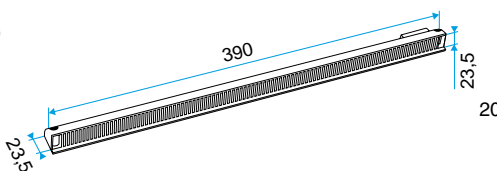

Application :

- Placés du côté extérieur de la menuiserie, le flasque long permet de remplacer l'auvent standard lorsque son encombrement ne convient pas (baie coulissante...).

Description :

- 390x20x380 mm
- Compatible avec les entrées d'air: Mini EMMA, EMMA, Mini EA, EA, ELLIA, EHB2, EHL, EAI

Caractéristiques principales

- existe en différents coloris.

Données générales

Références	Couleur
11011419	Ivoire

Entrée d'air

11011419 Flasque long - Ivoire

Données dimensionnelles

Références	H (mm)	l (mm)	L (mm)
11011419	20	20	390

Auvent menuiserie L=390mm; Mini Auvent L=287mm

APP L= 390mm; Mini APP L=290mm

Flasque

Auvent limitant