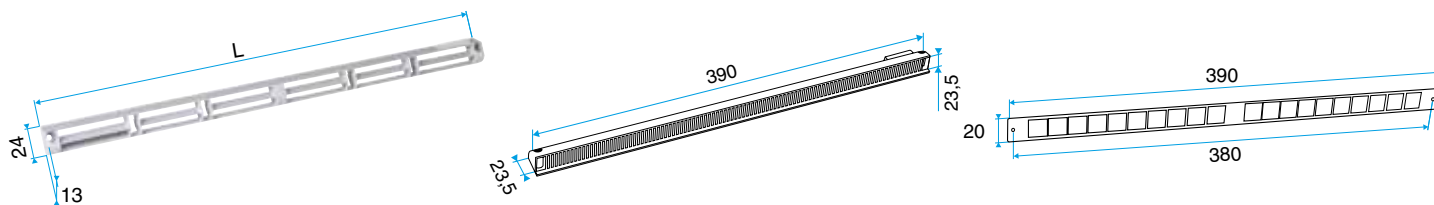

Domaines d'application

Habitat résidentiel collectif, Habitat résidentiel individuel, Neuf, Rénovation

Mise en oeuvre

- l'auvent menuiserie est placé du côté extérieur et vissé par 2 vis.

Argumentaire référence

Application :

- Placés du côté extérieur de la menuiserie, le flasque long permet de remplacer l'auvent standard lorsque son encombrement ne convient pas (baie coulissante...).

Description :

- 390x20x380 mm
- Compatible avec les entrées d'air: Mini EMMA, EMMA, Mini EA, EA, ELLIA, EHB2, EHL, EAI

Données dimensionnelles

Références	H (mm)	l (mm)
11011415	20	390

Auvent menuiserie L=390mm; Mini Auvent L=287mm

APP L= 390mm; Mini APP L=290mm

Flasque

Auvent limitant