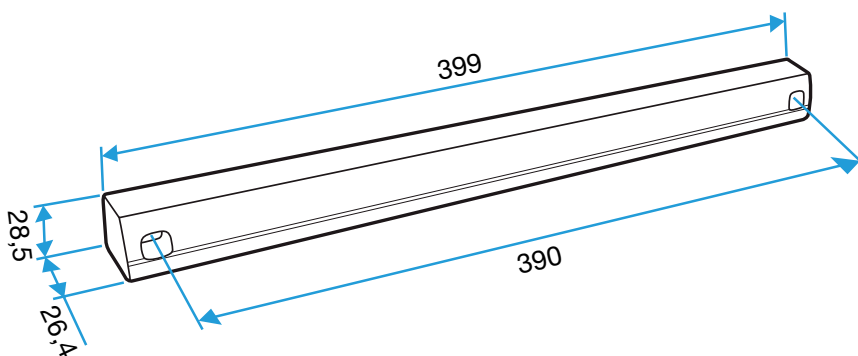

Domaines d'application

Habitat résidentiel collectif, Habitat résidentiel individuel, Neuf, Rénovation

Mise en oeuvre

- l'auvent menuiserie est placé du côté extérieur et vissé par 2 vis.

Argumentaire référence

Application :

- Placés du côté extérieur de la menuiserie, le flasque long permet de remplacer l'auvent standard lorsque son encombrement ne convient pas (baie coulissante...).

Description :

- 390x20x380 mm
- Compatible avec les entrées d'air: Mini EMMA, EMMA, Mini EA, EA, ELLIA, EHB2, EHL, EAI

Données dimensionnelles

Références	H (mm)	l (mm)
11011415	20	390

Auvent menuiserie L=390mm; Mini Auvent L=287mm

APP L= 390mm; Mini APP L=290mm

Flasque

Auvent limitant