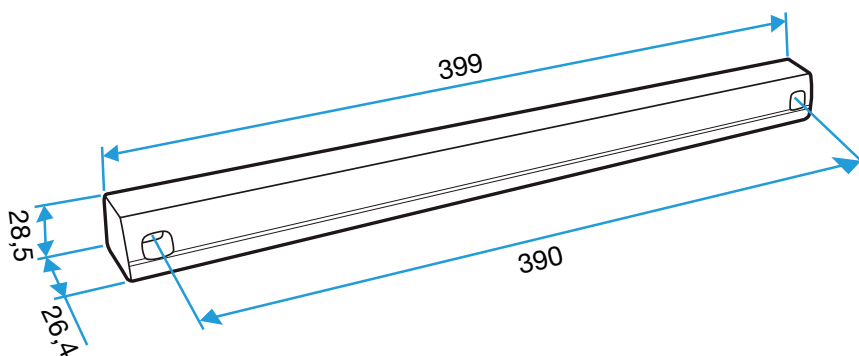

Application :

- Placés du côté extérieur de la menuiserie, le flasque long permet de remplacer l'auvent standard lorsque son encombrement ne convient pas (baie coulissante...).

Description :

- 390x20x380 mm
- Compatible avec les entrées d'air: Mini EMMA, EMMA, Mini EA, EA, ELLIA, EHB2, EHL, EAI

Caractéristiques principales

- existe en différents coloris.

Données générales

Références	Couleur
11011416	Noir

Entrée d'air

11011416 Flasque long - Noir

Données dimensionnelles

Références	H (mm)	l (mm)	L (mm)
11011416	20	20	390

Auvent menuiserie L=390mm; Mini Auvent L=287mm

APP L= 390mm; Mini APP L=290mm

Flasque

Auvent limitant