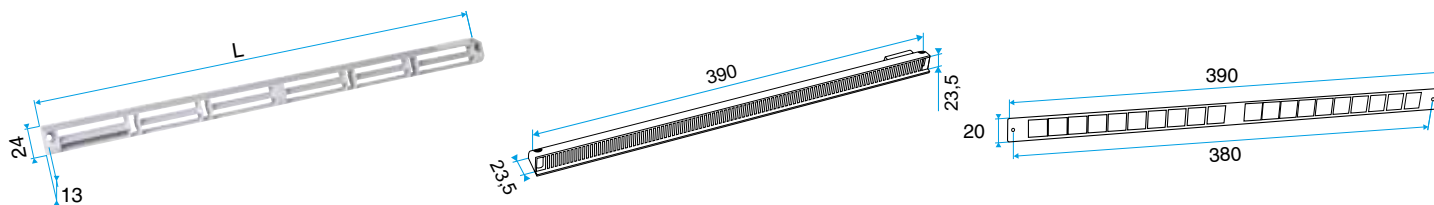

Domaines d'application

Habitat résidentiel collectif, Habitat résidentiel individuel, Neuf, Rénovation

Mise en oeuvre

- l'auvent menuiserie est placé du côté extérieur et vissé par 2 vis.

Argumentaire référence

Application :

- Placés du côté extérieur de la menuiserie, le flasque long permet de remplacer l'auvent standard lorsque son encombrement ne convient pas (baie coulissante...).

Description :

- 390x20x380 mm
- Compatible avec les entrées d'air: Mini EMMA, EMMA, Mini EA, EA, ELLIA, EHB2, EHL, EAI

Caractéristiques principales

- existe en différents coloris.

Données générales

Références	Couleur
11011416	Noir

Entrée d'air

11011416 Flasque long - Noir

Données dimensionnelles

Références	H (mm)	l (mm)	L (mm)
11011416	20	20	390

Auvent menuiserie L=390mm; Mini Auvent L=287mm

APP L= 390mm; Mini APP L=290mm

Flasque

Auvent limitant