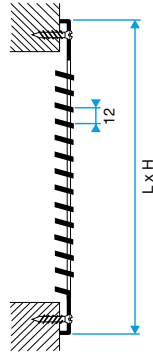

Caractéristiques principales

- transfert et rejet d'air en extraction ou VMC,
- remplacement de grille en ventilation naturelle,
- grilles embouties à ailettes horizontales inclinées de 20° espacées de 12 mm (GAT) ou 6 mm (GR),
- grille en aluminium,
- finition alu ou peinture époxy blanc (RAL 9010),
- existe avec ou sans GAM (grillage anti-moustique).

Données générales

| Références | Section de passage d'air libre (cm ²) | Matière de l'isolant | Type de finition | Couleur |
|------------|---|----------------------|------------------|--|
| 11001024 | 50 | - | Alu avec GAM | Aluminium avec grillage anti-moustique |

Grille métallique

11001024

GAT 150x150 mm - Aluminium avec GAM

Données dimensionnelles

| Références | H (mm) | l (mm) |
|------------|--------|--------|
| 11001024 | 150 | 150 |

Encombrement GAT