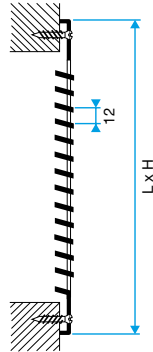

**Caractéristiques principales**

- transfert et rejet d'air en extraction ou VMC,
- remplacement de grille en ventilation naturelle,
- grilles embouties à ailettes horizontales inclinées de 20° espacées de 12 mm (GAT) ou 6 mm (GR),
- grille en aluminium,
- finition alu ou peinture époxy blanc (RAL 9010),
- existe avec ou sans GAM (grillage anti-moustique).

**Données générales**

Références	Section de passage d'air libre (cm <sup>2</sup> )	Matière de l'isolant	Type de finition	Couleur
11001017	100	-	Alu sans GAM	Aluminium

Grille métallique

#### Données dimensionnelles

Références	H (mm)	l (mm)
11001017	150	200

Encombrement GAT