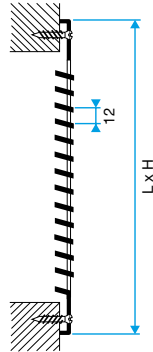

## Caractéristiques principales

- transfert et rejet d'air en extraction ou VMC,
- remplacement de grille en ventilation naturelle,
- grilles embouties à ailettes horizontales inclinées de 20° espacées de 12 mm (GAT) ou 6 mm (GR),
- grille en aluminium,
- finition alu ou peinture époxy blanc (RAL 9010),
- existe avec ou sans GAM (grillage anti-moustique).

## Données générales

Références	Section de passage d'air libre (cm <sup>2</sup> )	Matière de l'isolant	Type de finition	Couleur
11001028	100	-	Alu avec GAM	Aluminium avec grillage anti-moustique

Grille métallique

#### Données dimensionnelles

Références	H (mm)	l (mm)
11001028	150	250

Encombrement GAT