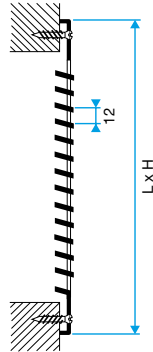

## Caractéristiques principales

- transfert et rejet d'air en extraction ou VMC,
- remplacement de grille en ventilation naturelle,
- grilles embouties à ailettes horizontales inclinées de 20° espacées de 12 mm (GAT) ou 6 mm (GR),
- grille en aluminium,
- finition alu ou peinture époxy blanc (RAL 9010),
- existe avec ou sans GAM (grillage anti-moustique).

## Données générales

Références	Section de passage d'air libre (cm²)	Type de finition	Couleur
11001000	50	Alu époxy blanc avec GAM	Blanc

Grille métallique

### Données dimensionnelles

Références	H (mm)	l (mm)
11001000	150	150

Encombrement GAT