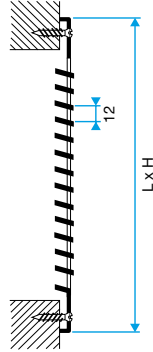

## Caractéristiques principales

- transfert et rejet d'air en extraction ou VMC,
- remplacement de grille en ventilation naturelle,
- grilles embouties à ailettes horizontales inclinées de 20° espacées de 12 mm (GAT) ou 6 mm (GR),
- grille en aluminium,
- finition alu ou peinture époxy blanc (RAL 9010),
- existe avec ou sans GAM (grillage anti-moustique).

## Données générales

Références	Section de passage d'air libre (cm²)	Type de finition	Couleur
11001006	200	Alu époxy blanc sans GAM	Blanc

Grille métallique

### Données dimensionnelles

Références	H (mm)	l (mm)
11001006	250	250

Encombrement GAT