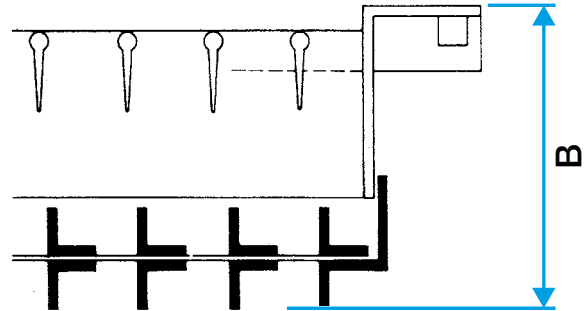

**Caractéristiques principales**

- grille simple déflexion à ailettes verticales, mobiles, réglables individuellement, espacées de 20 mm,
- acier galvanisé avec finition teinte naturelle,
- fixation par vis apparentes dans l'encadrement sur conduit cylindrique ou oblong.
- Gamme dimensionnelle de 325 x 75 à 1 225 x 225 mm

**Données générales**

Références	Matériau principal
11050095	Aluminium

Grille de conduit

**11050095**  
GD102 F1 1025X75

Données dimensionnelles

Références	H (mm)	L (mm)
11050095	75	1025

Grille GD 102 seule