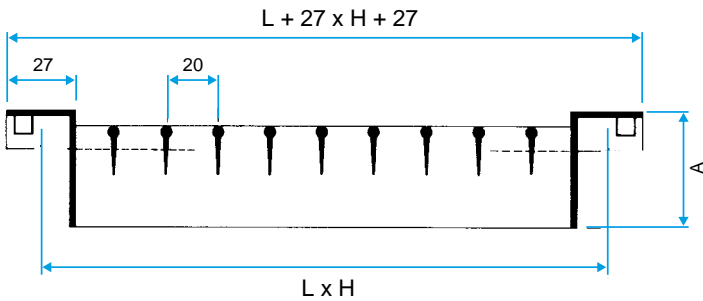

**Caractéristiques principales**

- grille simple déflexion à ailettes verticales, mobiles, réglables individuellement, espacées de 20 mm,
- acier galvanisé avec finition teinte naturelle,
- fixation par vis apparentes dans l'encadrement sur conduit cylindrique ou oblong.
- Gamme dimensionnelle de 325 x 75 à 1 225 x 225 mm

**Données générales**

Références	Matériau principal
11050095	Aluminium

Grille de conduit

**11050095**  
GD102 F1 1025X75

Données dimensionnelles

Références	H (mm)	L (mm)
11050095	75	1025

Grille GD 102 seule