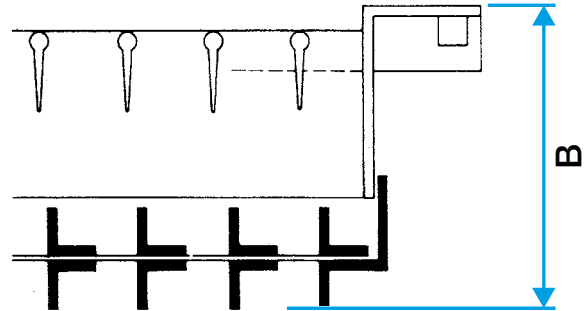

#### Mise en oeuvre

- fixation sur conduit circulaire ou oblong,
- fixation apparente par vis dans l'encadrement.

#### Caractéristiques principales

- grille simple déflexion à ailettes verticales, mobiles, réglables individuellement, espacées de 20 mm,
- acier galvanisé avec finition teinte naturelle,
- fixation par vis apparentes dans l'encadrement sur conduit cylindrique ou oblong.
- Gamme dimensionnelle de 325 x 75 à 1 225 x 225 mm

#### Données générales

Références	Matériau principal
11050096	Aluminium

Grille de conduit

11050096  
GD102 F1 1225X75

Données dimensionnelles

Références	H (mm)	L (mm)
11050096	75	1225

Grille GD 102 seule

Grille GD 102 avec registre H monté