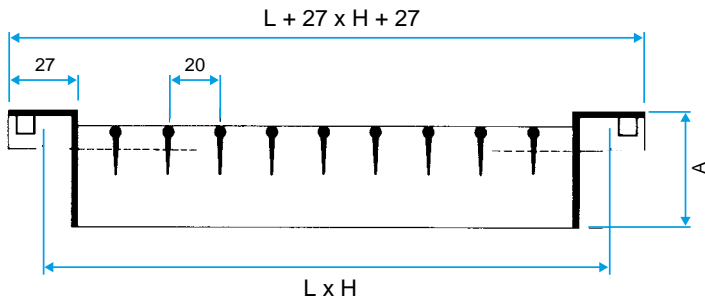

#### Mise en oeuvre

- fixation sur conduit circulaire ou oblong,
- fixation apparente par vis dans l'encadrement.

#### Caractéristiques principales

- grille simple déflexion à ailettes verticales, mobiles, réglables individuellement, espacées de 20 mm,
- acier galvanisé avec finition teinte naturelle,
- fixation par vis apparentes dans l'encadrement sur conduit cylindrique ou oblong.
- Gamme dimensionnelle de 325 x 75 à 1 225 x 225 mm

#### Données générales

Références	Matériau principal
11050096	Aluminium

Grille de conduit

11050096  
GD102 F1 1225X75

Données dimensionnelles

Références	H (mm)	L (mm)
11050096	75	1225

Grille GD 102 seule

Grille GD 102 avec registre H monté