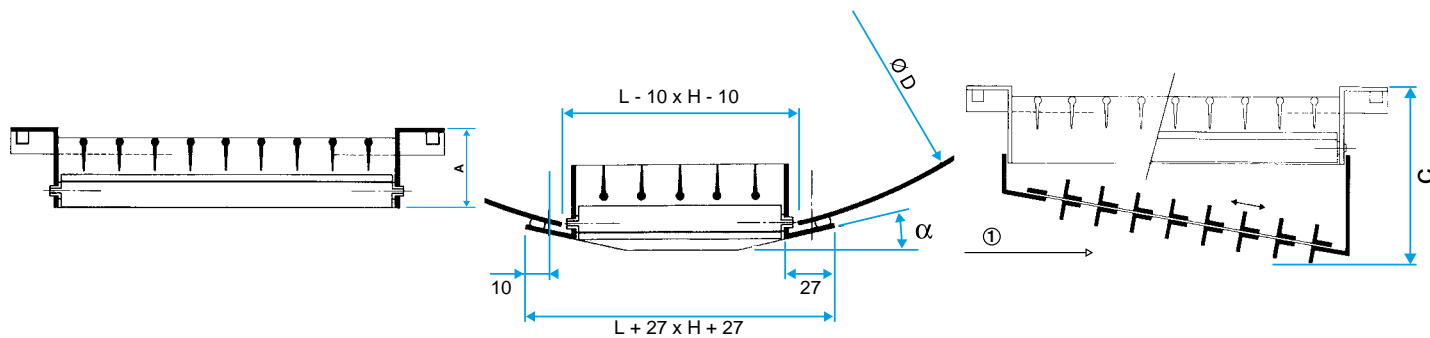

Grille de conduit

11050402

GD102D F1 1025X125

La grille intérieure pour conduit GD 102 D est destinée au soufflage d'air dans les locaux tertiaires.

Grille GD 102D

PLUS PRODUIT

• adaptée aux conduits circulaires et oblongs pour tous les diamètres standard.

Description produit

La grille intérieure pour conduit GD 102 D est destinée au soufflage pour toutes applications de ventilation et de conditionnement d'air dans les locaux tertiaires. Elle se positionne sur conduit cylindrique ou oblong. C'est une grille double déflexion à ailettes horizontale à l'arrière et verticales à l'avant, mobiles, réglables individuellement, espacées de 20 mm en acier galvanisé teinte naturelle.

Caractéristiques principales

- grille double déflexion à ailettes horizontales à l'arrière et verticales à l'avant, mobiles, réglables individuellement, espacées de 20 mm,
- acier galvanisé teinte naturelle,
- fixation par vis apparentes dans l'encadrement sur conduit cylindrique ou oblong.
- Gamme dimensionnelle de 325 x 75 à 1 225 x 225 mm

Données générales

Références	Matériau principal
11050402	Aluminium

Grille de conduit

11050402
GD102D F1 1025X125

Données dimensionnelles

Références	H (mm)	L (mm)
11050402	125	1025

Grille GD 102 D seule