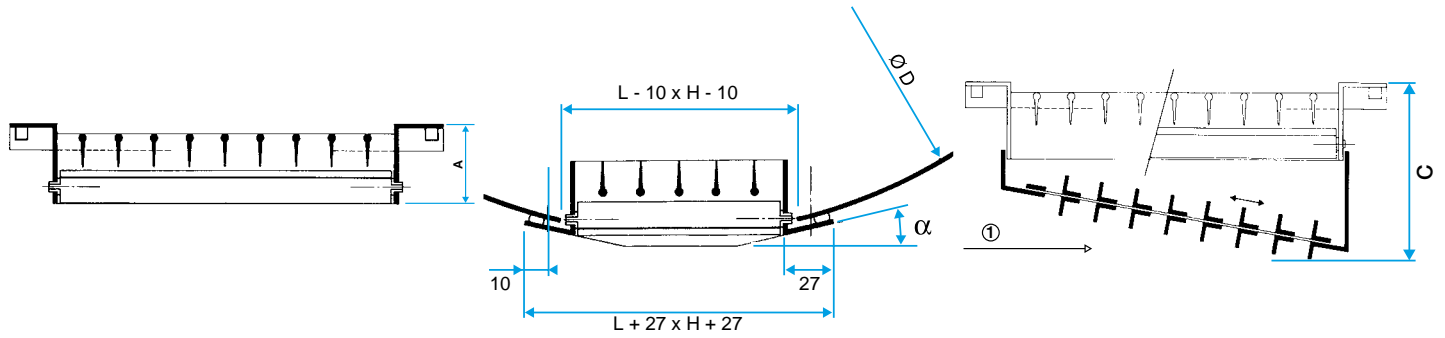

Description produit

La grille intérieure pour conduit GD 102 D est destinée au soufflage pour toutes applications de ventilation et de conditionnement d'air dans les locaux tertiaires. Elle se positionne sur conduit cylindrique ou oblong. C'est une grille double déflexion à ailettes horizontale à l'arrière et verticales à l'avant, mobiles, réglables individuellement, espacées de 20 mm en acier galvanisé teinte naturelle.

Caractéristiques principales

- grille double déflexion à ailettes horizontales à l'arrière et verticales à l'avant, mobiles, réglables individuellement, espacées de 20 mm,
- acier galvanisé teinte naturelle,
- fixation par vis apparentes dans l'encadrement sur conduit cylindrique ou oblong.
- Gamme dimensionnelle de 325 x 75 à 1 225 x 225 mm

Données générales

Références	Matériau principal
11050399	Aluminium

Grille de conduit

11050399
GD102D F1 1025X75

Données dimensionnelles

Références	H (mm)	L (mm)
11050399	75	1025

Grille GD 102 D seule