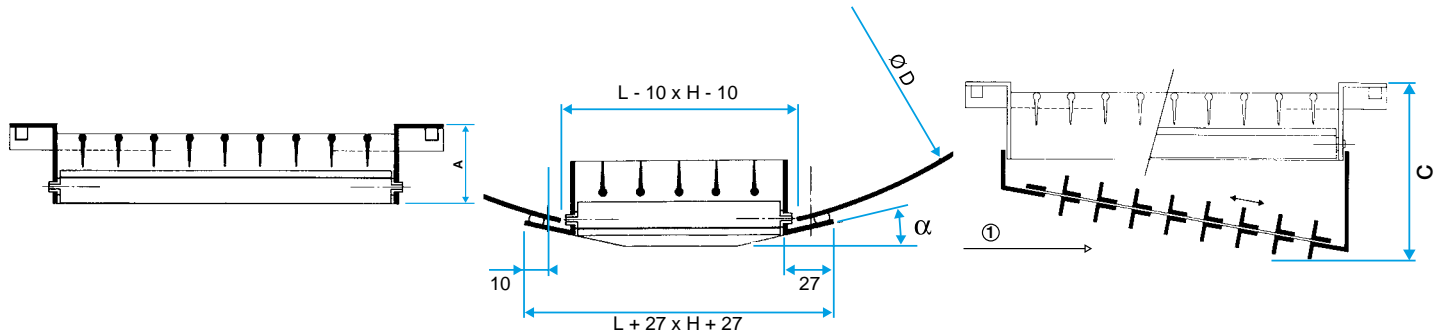

Description produit

La grille intérieure pour conduit GD 102 D est destinée au soufflage pour toutes applications de ventilation et de conditionnement d'air dans les locaux tertiaires. Elle se positionne sur conduit cylindrique ou oblong. C'est une grille double déflexion à ailettes horizontale à l'arrière et verticales à l'avant, mobiles, réglables individuellement, espacées de 20 mm en acier galvanisé teinte naturelle.

Domaines d'application

Neuf, Rénovation, Locaux tertiaires

Mise en oeuvre

- fixation sur conduit circulaire ou oblong,
- fixation apparente par vis dans l'encadrement.

Argumentaire référence

La grille intérieure pour conduit GD 102 D est destinée au soufflage pour toutes applications de ventilation et de conditionnement d'air dans les locaux tertiaires. Elle se positionne sur conduit cylindrique ou oblong. C'est une grille double déflexion à ailettes horizontale à l'arrière et verticales à l'avant, mobiles, réglables individuellement, espacées de 20 mm en acier galvanisé teinte naturelle.

Caractéristiques principales

- grille double déflexion à ailettes horizontales à l'arrière et verticales à l'avant, mobiles, réglables individuellement, espacées de 20 mm,
- acier galvanisé teinte naturelle,
- fixation par vis apparentes dans l'encadrement sur conduit cylindrique ou oblong.
- Gamme dimensionnelle de 325 x 75 à 1 225 x 225 mm

Données générales

Références	Matériau principal
11050403	Aluminium

Grille de conduit

11050403
GD102D F1 1225X125

Données dimensionnelles

Références	H (mm)	L (mm)
11050403	125	1225

Grille GD 102 D seule