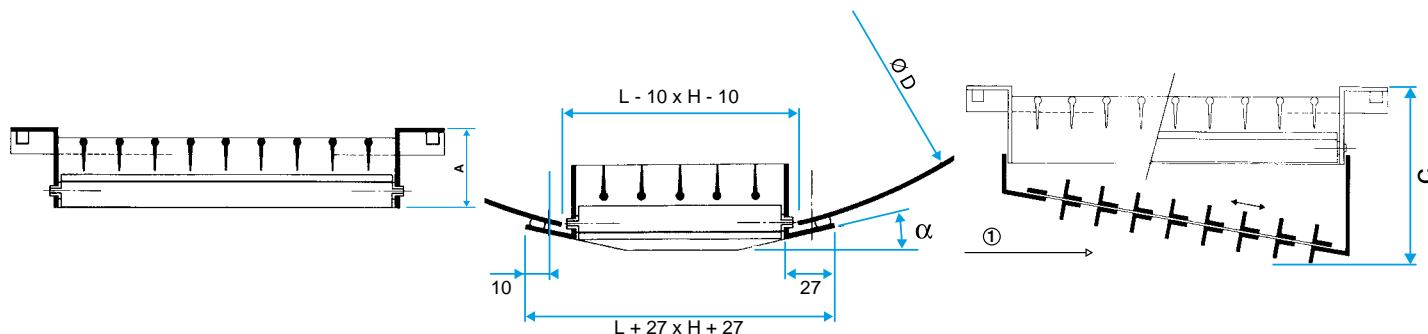

Description produit

La grille intérieure pour conduit GD 102 D est destinée au soufflage pour toutes applications de ventilation et de conditionnement d'air dans les locaux tertiaires. Elle se positionne sur conduit cylindrique ou oblong. C'est une grille double déflexion à ailettes horizontale à l'arrière et verticales à l'avant, mobiles, réglables individuellement, espacées de 20 mm en acier galvanisé teinte naturelle.

Domaines d'application

Neuf, Rénovation, Locaux tertiaires

Mise en oeuvre

- fixation sur conduit circulaire ou oblong,
- fixation apparente par vis dans l'encadrement.

Argumentaire référence

La grille intérieure pour conduit GD 102 D est destinée au soufflage pour toutes applications de ventilation et de conditionnement d'air dans les locaux tertiaires. Elle se positionne sur conduit cylindrique ou oblong. C'est une grille double déflexion à ailettes horizontale à l'arrière et verticales à l'avant, mobiles, réglables individuellement, espacées de 20 mm en acier galvanisé teinte naturelle.

Caractéristiques principales

- grille double déflexion à ailettes horizontales à l'arrière et verticales à l'avant, mobiles, réglables individuellement, espacées de 20 mm,
- acier galvanisé teinte naturelle,
- fixation par vis apparentes dans l'encadrement sur conduit cylindrique ou oblong.
- Gamme dimensionnelle de 325 x 75 à 1 225 x 225 mm

Données générales

Références	Matériau principal
11050400	Aluminium

Grille de conduit

11050400
GD102D F1 1225X75

Données dimensionnelles

Références	H (mm)	L (mm)
11050400	75	1225

Grille GD 102 D seule