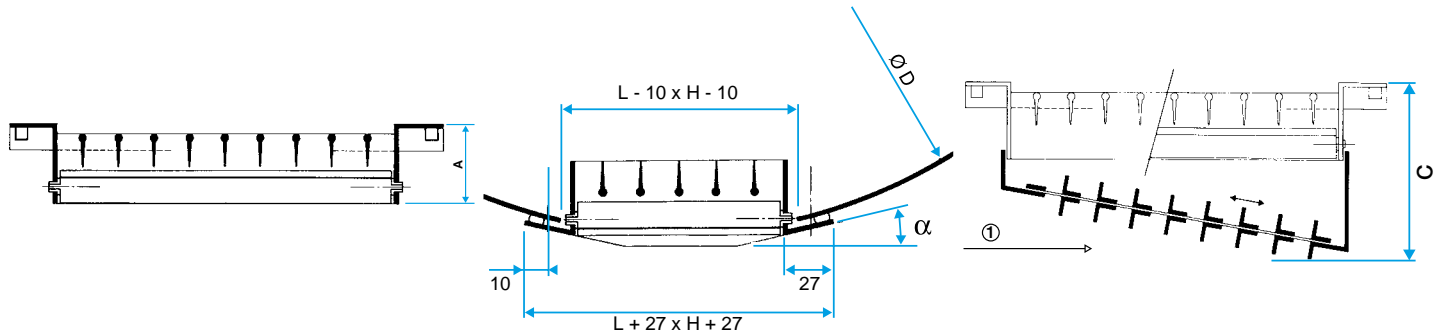

Description produit

La grille intérieure pour conduit GD 102 D est destinée au soufflage pour toutes applications de ventilation et de conditionnement d'air dans les locaux tertiaires. Elle se positionne sur conduit cylindrique ou oblong. C'est une grille double déflexion à ailettes horizontale à l'arrière et verticales à l'avant, mobiles, réglables individuellement, espacées de 20 mm en acier galvanisé teinte naturelle.

Domaines d'application

Neuf, Rénovation, Locaux tertiaires

Mise en oeuvre

- fixation sur conduit circulaire ou oblong,
- fixation apparente par vis dans l'encadrement.

Argumentaire référence

La grille intérieure pour conduit GD 102 D est destinée au soufflage pour toutes applications de ventilation et de conditionnement d'air dans les locaux tertiaires. Elle se positionne sur conduit cylindrique ou oblong. C'est une grille double déflexion à ailettes horizontale à l'arrière et verticales à l'avant, mobiles, réglables individuellement, espacées de 20 mm en acier galvanisé teinte naturelle.

Caractéristiques principales

- grille double déflexion à ailettes horizontales à l'arrière et verticales à l'avant, mobiles, réglables individuellement, espacées de 20 mm,
- acier galvanisé teinte naturelle,
- fixation par vis apparentes dans l'encadrement sur conduit cylindrique ou oblong.
- Gamme dimensionnelle de 325 x 75 à 1 225 x 225 mm

Données générales

Références	Matériau principal
11050405	Aluminium

Grille de conduit

11050405
GD102D F1 625X225

Données dimensionnelles

Références	H (mm)	L (mm)
11050405	225	625

Grille GD 102 D seule