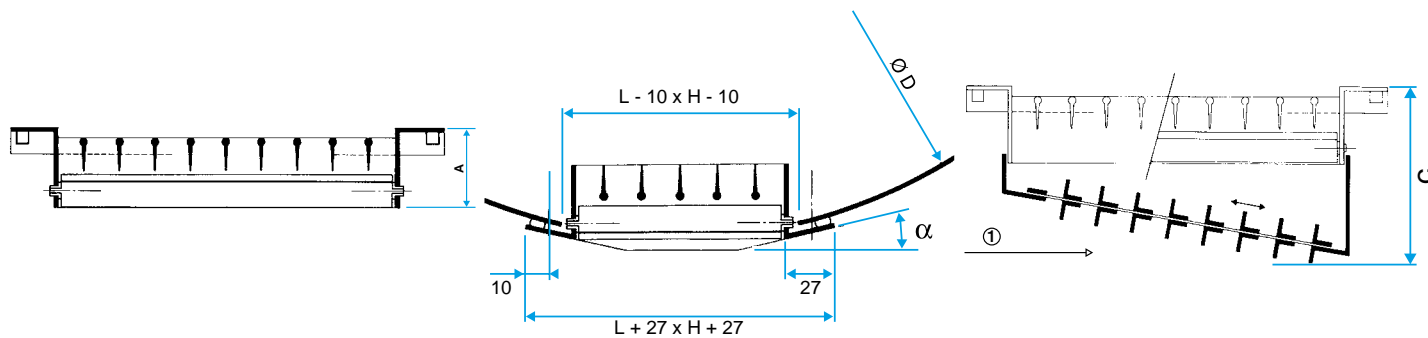

Description produit

La grille intérieure pour conduit GD 102 D est destinée au soufflage pour toutes applications de ventilation et de conditionnement d'air dans les locaux tertiaires. Elle se positionne sur conduit cylindrique ou oblong. C'est une grille double déflexion à ailettes horizontale à l'arrière et verticales à l'avant, mobiles, réglables individuellement, espacées de 20 mm en acier galvanisé teinte naturelle.

Caractéristiques principales

- grille double déflexion à ailettes horizontales à l'arrière et verticales à l'avant, mobiles, réglables individuellement, espacées de 20 mm,
- acier galvanisé teinte naturelle,
- fixation par vis apparentes dans l'encadrement sur conduit cylindrique ou oblong.
- Gamme dimensionnelle de 325 x 75 à 1 225 x 225 mm

Données générales

Références	Matériau principal
11050398	Aluminium

Grille de conduit

11050398
GD102D F1 825X75

Données dimensionnelles

Références	H (mm)	L (mm)
11050398	75	825

Grille GD 102 D seule