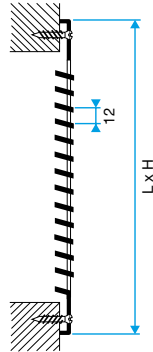

Caractéristiques principales

- transfert et rejet d'air en extraction ou VMC,
- remplacement de grille en ventilation naturelle,
- grilles embouties à ailettes horizontales inclinées de 20° espacées de 12 mm (GAT) ou 6 mm (GR),
- grille en aluminium,
- finition alu ou peinture époxy blanc (RAL 9010),
- existe avec ou sans GAM (grillage anti-moustique).

Données générales

Références	Section de passage d'air libre (cm ²)	Matière de l'isolant	Type de finition	Couleur
11001045	50	-	Alu époxy blanc sans GAM	Blanc

Grille métallique

11001045

GR 160x100 mm - Blanc

Données dimensionnelles

Références	H (mm)	l (mm)
11001045	160	100

Encombrement GAT