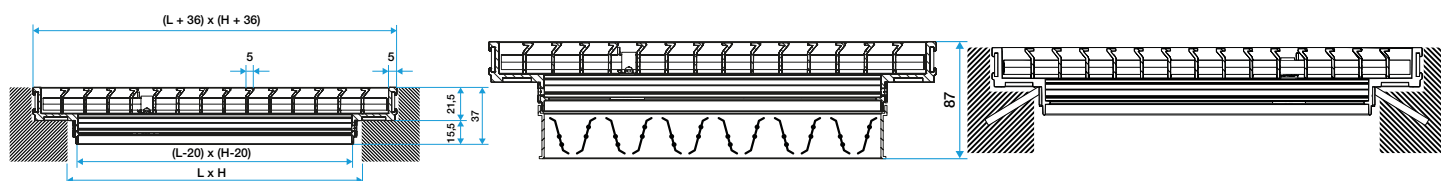

Grille de sol

11003402 GRIDLINED Floor

Options

Désignations	
Autre RAL groupe 3	RAL4
REGISTRE MONTE	REGIS5

Données générales

Références	Matière de l'isolant
11003402	-

Gridlined floor

Gridlined floor avec registre monté

Gridlined floor avec ses pattes de scellement