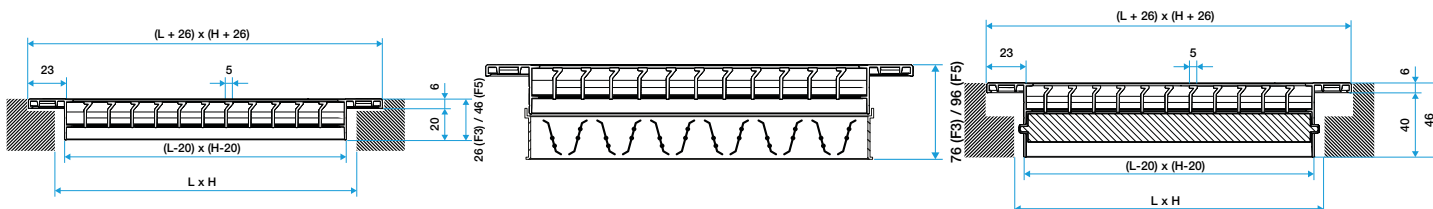

Caractéristiques principales

- grille de soufflage ou de reprise,
- profils d'aluminium extrudés,
- barre frontales fixes horizontales,
- déflexion 15°,
- cadre largeur 23 mm,
- simple ou double déflexion,
- noyau seul sans cadre disponible,
- fixation non apparente par clips ou fermoirs,
- finition AldesArchitect disponible.

Grille Gridlined wall

Grille Gridlined wall avec registre monté

Grille Gridlined wall double déflexion

Grille Gridlined wall double déflexion avec registre monté

Données aérauliques

Références	Débit de confort pour L_w à 40 dB(A) (m^3/h)
11050566	500