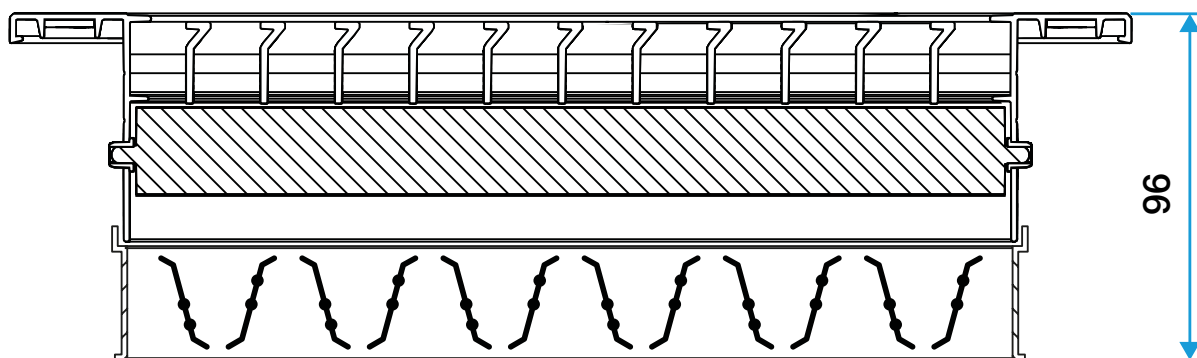

Caractéristiques principales

- grille de soufflage ou de reprise,
- profils d'aluminium extrudés,
- barre frontales fixes horizontales,
- déflexion 15°,
- cadre largeur 23 mm,
- simple ou double déflexion,
- noyau seul sans cadre disponible,
- fixation non apparente par clips ou fermoirs,
- finition AldesArchitect disponible.

Grille Gridlined wall

Grille Gridlined wall avec registre monté

Grille Gridlined wall double déflexion

Grille Gridlined wall double déflexion avec registre monté

Données aérauliques

Références	Débit de confort pour L_w à 40 dB(A) (m^3/h)
11050566	500