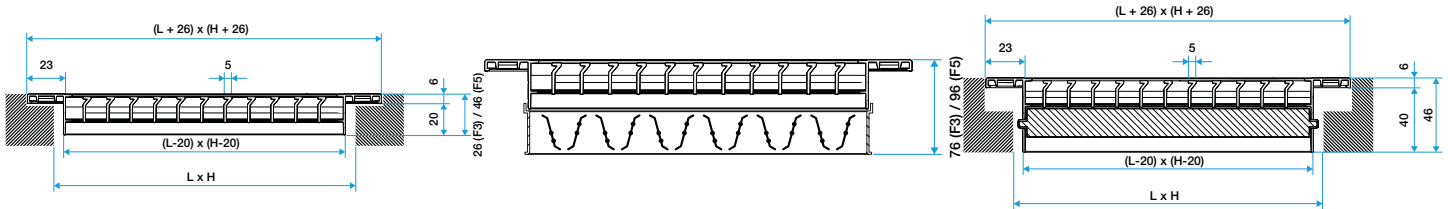

Domaines d'application

Neuf, Rénovation, Locaux tertiaires

Mise en œuvre

- montage mural ou en allège,
- fixation non apparente par clips ou fermoirs.

Argumentaire référence

• Grille murale en aluminium simple déflexion Gridlined Wall pour la reprise d'air. • Design soigné et grande qualité d'exécution. • 800x150 mm. • Finition avec peinture époxy blanche RAL 9010 mat 30%. • Fixation F3 pratique et discrète (non apparente) par clips à friction. • Barres frontales horizontales fixes avec déflexion 15°. • Cadre de largeur de 23 mm. • Accessoires : registres SGS (acier) ou AGB (aluminium brut) à mouvement contrarotatif, contre-cadre F4 ou F6 en tôle d'acier galvanisé, plénum de raccordement en tôle d'acier galvanisé avec piquage arrière type MT ou piquage côté type ME.

Caractéristiques principales

- grille de soufflage ou de reprise,
- profils d'aluminium extrudés,
- barre frontales fixes horizontales,
- déflexion 15°,
- cadre largeur 23 mm,
- simple ou double déflexion,
- noyau seul sans cadre disponible,
- fixation non apparente par clips ou fermoirs,
- finition AldesArchitect disponible.

Grille Gridlined wall

Grille Gridlined wall avec registre monté

Grille Gridlined wall double déflexion

Grille Gridlined wall double déflexion avec registre monté

Données aérauliques

Références	Débit de confort pour Lw à 40 dB(A) (m³/h)
11050572	800