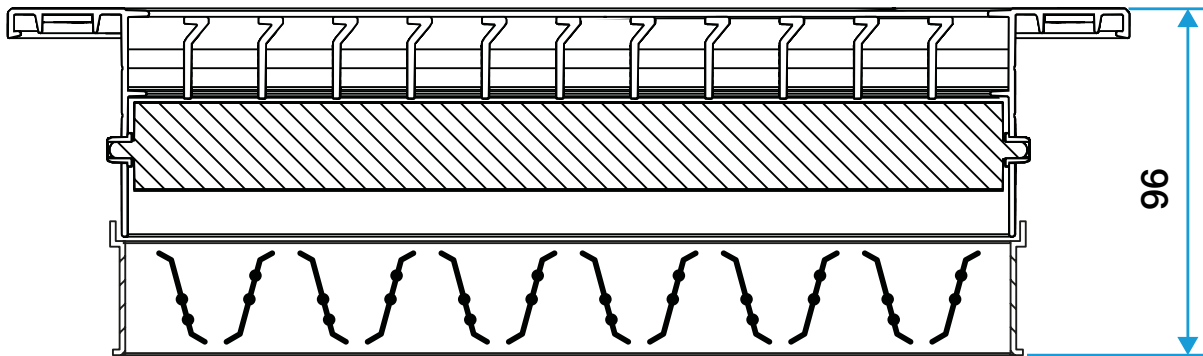

Caractéristiques principales

- grille de soufflage ou de reprise,
- profils d'aluminium extrudés,
- barre frontales fixes horizontales,
- déflexion 15°,
- cadre largeur 23 mm,
- simple ou double déflexion,
- noyau seul sans cadre disponible,
- fixation non apparente par clips ou fermoirs,
- finition AldesArchitect disponible.

Grille Gridlined wall

Grille Gridlined wall avec registre monté

Grille Gridlined wall double déflexion

Grille Gridlined wall double déflexion avec registre monté

Données aérauliques

Références	Débit de confort pour Lw à 40 dB(A) (m³/h)
11050572	800