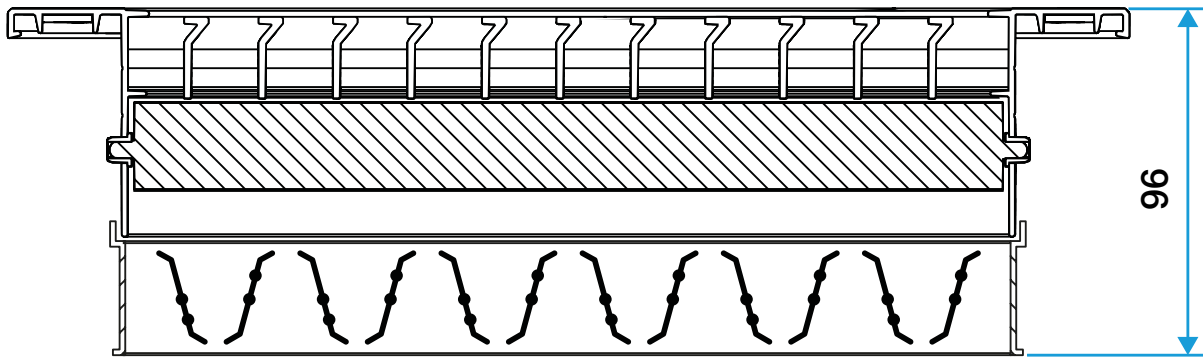

Caractéristiques principales

- grille de soufflage ou de reprise,
- profils d'aluminium extrudés,
- barre frontales fixes horizontales,
- déflexion 15°,
- cadre largeur 23 mm,
- simple ou double déflexion,
- noyau seul sans cadre disponible,
- fixation non apparente par clips ou fermoirs,
- finition AldesArchitect disponible.

Grille Gridlined wall

Grille Gridlined wall avec registre monté

Grille Gridlined wall double déflexion

Grille Gridlined wall double déflexion avec registre monté

Données aérauliques

Références	Débit de confort pour Lw à 40 dB(A) (m³/h)
11050564	330