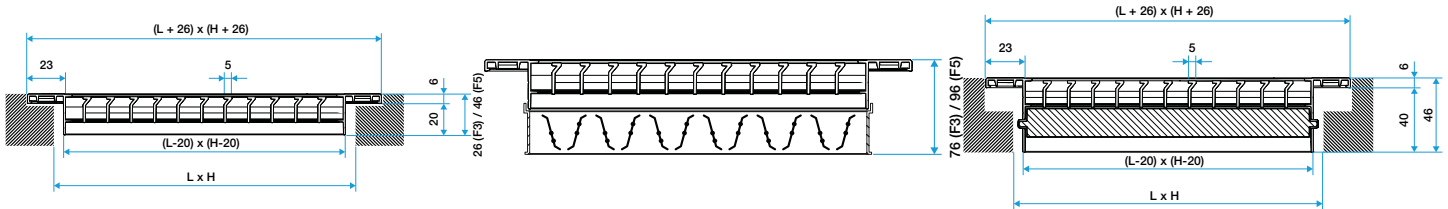

Caractéristiques principales

- grille de soufflage ou de reprise,
- profils d'aluminium extrudés,
- barre frontales fixes horizontales,
- déflexion 15°,
- cadre largeur 23 mm,
- simple ou double déflexion,
- noyau seul sans cadre disponible,
- fixation non apparente par clips ou fermoirs,
- finition AldesArchitect disponible.

Grille Gridlined wall

Grille Gridlined wall avec registre monté

Grille Gridlined wall double déflexion

Grille Gridlined wall double déflexion avec registre monté

Données aérauliques

Références	Débit de confort pour Lw à 40 dB(A) (m³/h)
11050564	330