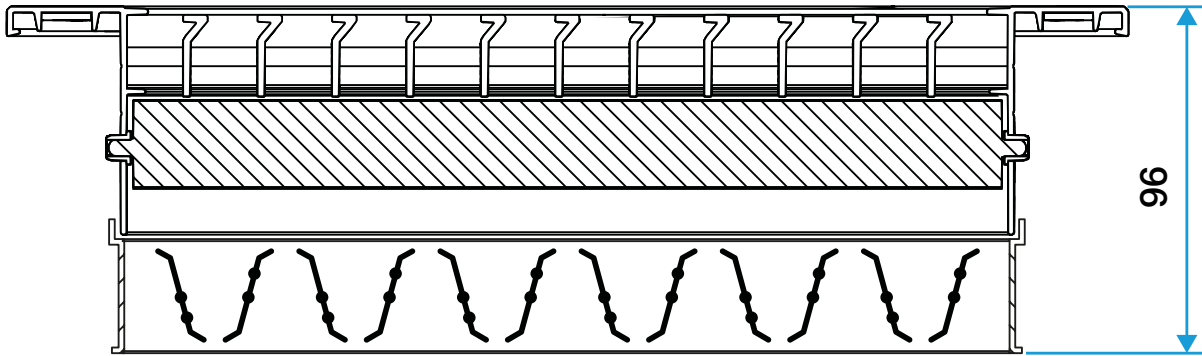

Caractéristiques principales

- grille de soufflage ou de reprise,
- profils d'aluminium extrudés,
- barre frontales fixes horizontales,
- déflexion 15°,
- cadre largeur 23 mm,
- simple ou double déflexion,
- noyau seul sans cadre disponible,
- fixation non apparente par clips ou fermoirs,
- finition AldesArchitect disponible.

Grille Gridlined wall

Grille Gridlined wall avec registre monté

Grille Gridlined wall double déflexion

Grille Gridlined wall double déflexion avec registre monté