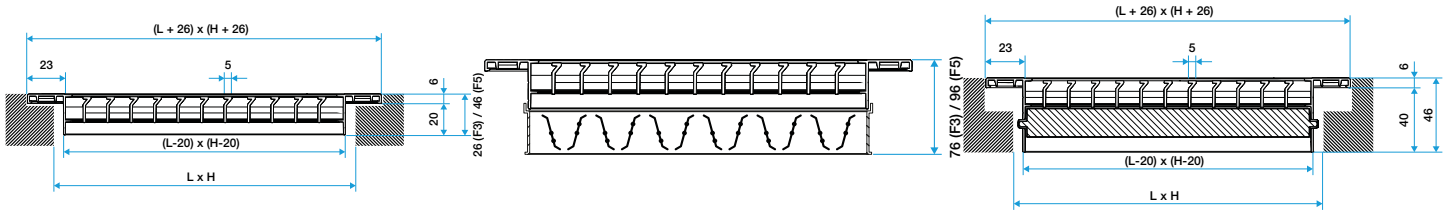

Caractéristiques principales

- grille de soufflage ou de reprise,
- profils d'aluminium extrudés,
- barre frontales fixes horizontales,
- déflexion 15°,
- cadre largeur 23 mm,
- simple ou double déflexion,
- noyau seul sans cadre disponible,
- fixation non apparente par clips ou fermoirs,
- finition AldesArchitect disponible.

Grille Gridlined wall

Grille Gridlined wall avec registre monté

Grille Gridlined wall double déflexion

Grille Gridlined wall double déflexion avec registre monté