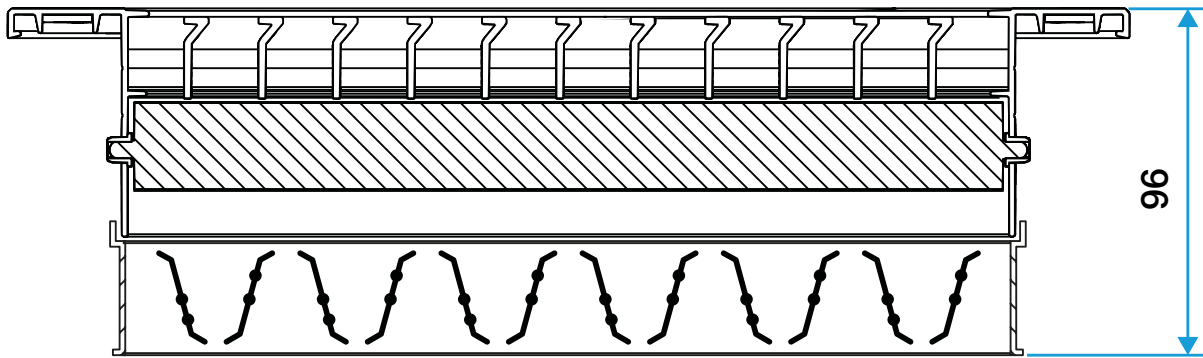

Caractéristiques principales

- grille de soufflage ou de reprise,
- profils d'aluminium extrudés,
- barre frontales fixes horizontales,
- déflexion 15°,
- cadre largeur 23 mm,
- simple ou double déflexion,
- noyau seul sans cadre disponible,
- fixation non apparente par clips ou fermoirs,
- finition AldesArchitect disponible.

Grille Gridlined wall

Grille Gridlined wall avec registre monté

Grille Gridlined wall double déflexion

Grille Gridlined wall double déflexion avec registre monté

Données aérauliques

Références	Débit de confort pour Lw à 40 dB(A) (m³/h)
11050571	650