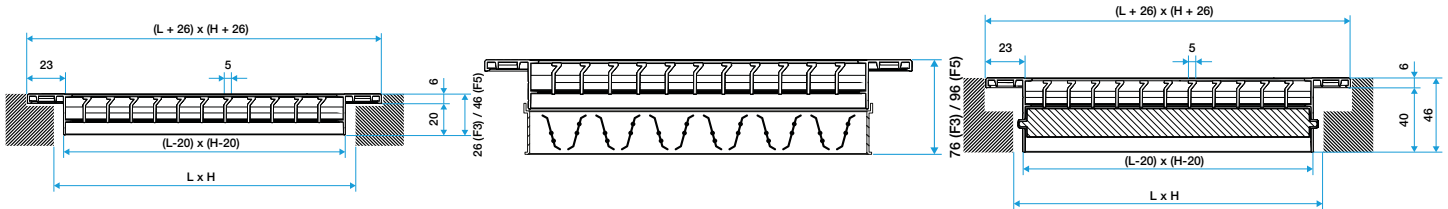

Caractéristiques principales

- grille de soufflage ou de reprise,
- profils d'aluminium extrudés,
- barre frontales fixes horizontales,
- déflexion 15°,
- cadre largeur 23 mm,
- simple ou double déflexion,
- noyau seul sans cadre disponible,
- fixation non apparente par clips ou fermoirs,
- finition AldesArchitect disponible.

Grille Gridlined wall

Grille Gridlined wall avec registre monté

Grille Gridlined wall double déflexion

Grille Gridlined wall double déflexion avec registre monté

Données aérauliques

Références	Débit de confort pour Lw à 40 dB(A) (m³/h)
11050571	650