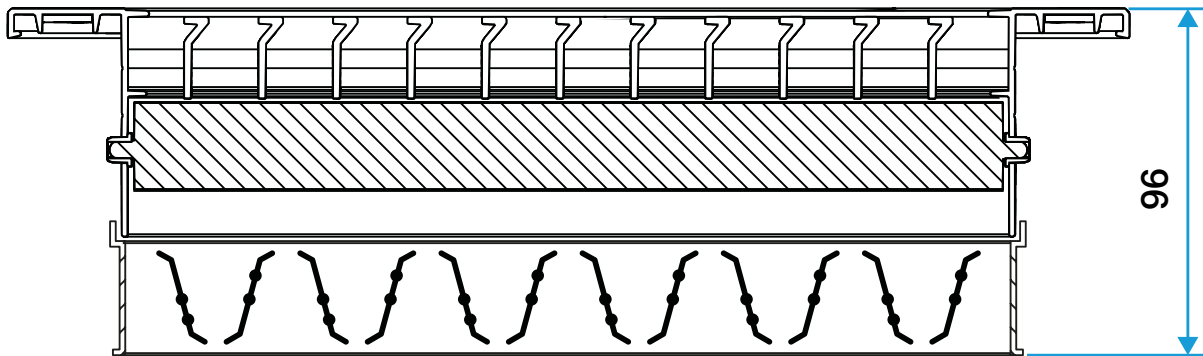

Grille Gridlined wall

Grille Gridlined wall avec registre monté

Grille Gridlined wall double déflexion

Grille Gridlined wall double déflexion avec registre monté