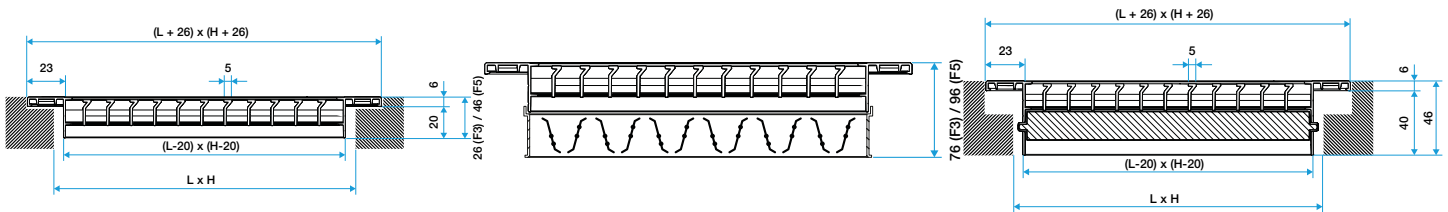

Grille murale

11003413 GRIDLINED Wall core

Données générales

Références	Matériau principal
11003413	Aluminium