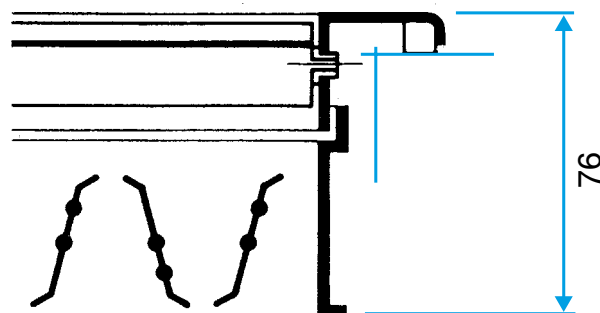

Grille SC 101 avec registre AGB ou SGS monté