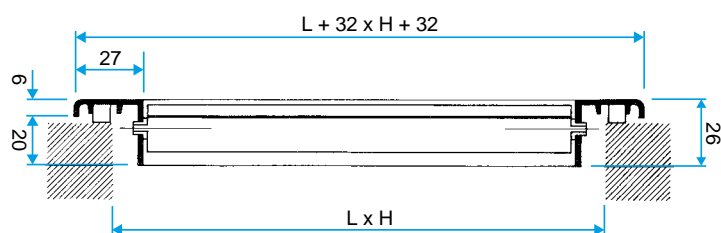

Données générales

Références	Matériau principal
11050543	Aluminium

Grille AC 101 seule