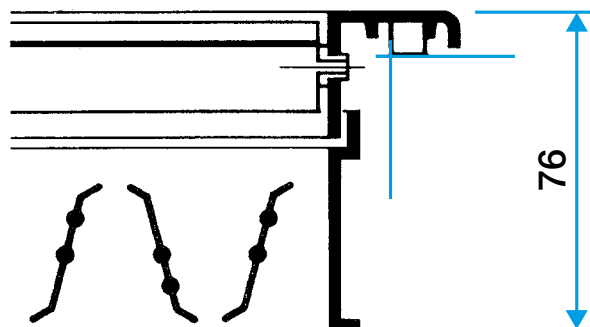

Grille AC 101 avec registre AGB ou SGS monté