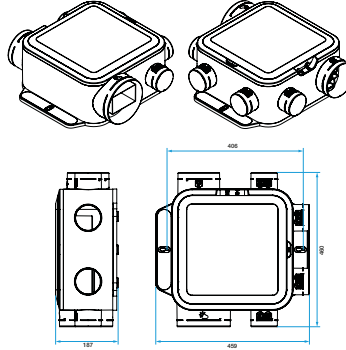

Composition des kits

- bouchon Ø 80 mm;2

Accessoires

Désignations	Références
EasyCLIP Algaine collier + raccord Ø 125 mm	11033010
EasyCLIP Algaine collier + raccord Ø 80 mm	11033011
EasyCLIP Algaine collier + raccord Ø 160 mm	11033016

11033048

Groupe EasyHOME HYGRO COMPACT Classic

Données dimensionnelles

Références	H (mm)	L (mm)	P (mm)	Ø rejet (mm)	Poids (kg)
11033048	187	459	460	160	3,6

Encombrement en mm

Données aérauliques

Références	Débit max ErP (m³/h)
11033048	221