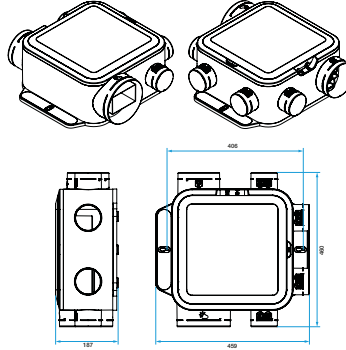

Composition des kits

- bouchon Ø 80 mm;2

Accessoires

Désignations	Références
EasyCLIP Algaine collier + raccord Ø 125 mm	11033010
EasyCLIP Algaine collier + raccord Ø 80 mm	11033011
EasyCLIP Algaine collier + raccord Ø 160 mm	11033016
Kit accessoires Easyclip OPTIFLEX® pour groupes EasyHOME	11091994
Raccord Culotte D80/2XD80 EasyHOME	11033017

Données générales

Références	Nombre de raccords Ø 125 mm	Nombre de raccords Ø 80 mm	Nombre de sanitaires maximum	Nombre de vitesses	Type de moteur
11033050	1	4	4	1	EC

Groupe de ventilation simple flux individuelle hygroréglable

11033050

Groupe EasyHOME HYGRO COMPACT Premium MW

Données dimensionnelles

Références	H (mm)	L (mm)	P (mm)	Ø rejet (mm)	Poids (kg)
11033050	187	459	460	160	3,6

Encombrement version 4 piquages Ø80 en mm

Données aérauliques