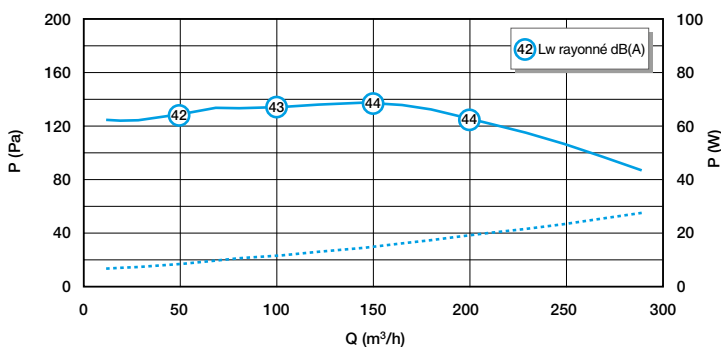

Installation avec conduits semi-rigides Optiflex

Installation avec conduits souples Algaine isolée

Installation avec conduits rigides Minigaine

EasyCLIP Algaine

Courbes

Courbe aérodynamique et acoustique EasyHOME Hygro COMPACT MW