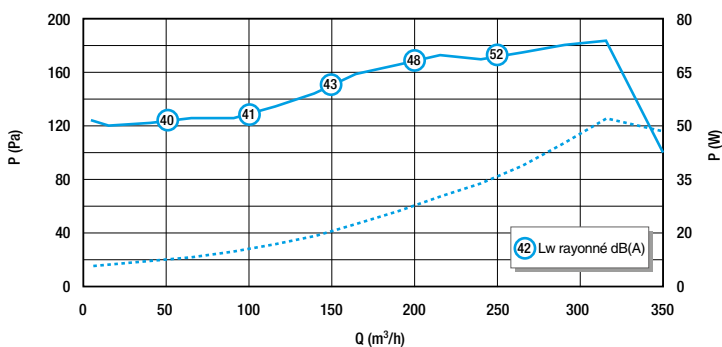

Installation avec conduits souples Algaïne isolée

Installation avec conduits Algaïne

EasyCLIP Algaïne

EasyCLIP Optiflex (en option)

Courbes

Courbe aéraulique et acoustique EasyHOME Hygro Premium HP+