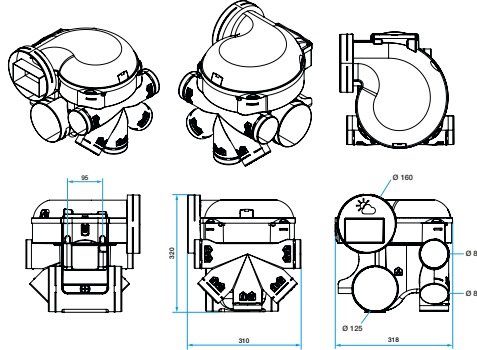

Données générales

Références	Nombre de raccordements Ø 125 mm	Nombre de raccordements Ø 80 mm	Nombre de sanitaires maximum	Nombre de vitesses	Type de moteur
11033020	2	5	7	1	EC

Groupe de ventilation simple flux individuelle hygoréglable

11033020

Groupe EasyHOME HYGRO Premium HP+

Données dimensionnelles

Références	H (mm)	L (mm)	P (mm)	Ø rejet (mm)	Poids (kg)
11033020	320	310	318	160	2,7

Encombrement en mm

Données aérauliques

Références	Débit max ErP (m³/h)
11033020	351