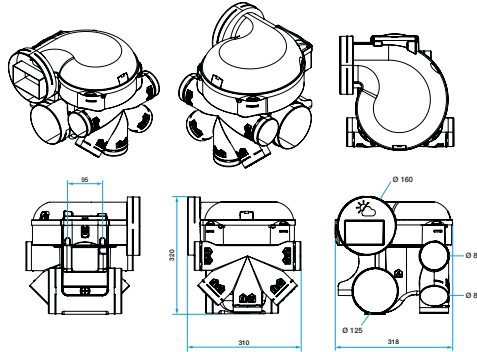

Données générales

Références	Nombre de raccords Ø 125 mm	Nombre de raccords Ø 80 mm	Nombre de sanitaires maximum	Nombre de vitesses	Type de moteur
11033033	2	5	7	1	EC

Groupe de ventilation simple flux individuelle hygroréglable

11033033

Groupe EasyHOME HYGRO Premium MW

Données dimensionnelles

Références	H (mm)	L (mm)	P (mm)	Ø rejet (mm)	Poids (kg)
11033033	320	310	318	160	2,7

Encombrement en mm

Données aérauliques

Références	Débit max ErP (m³/h)
11033033	298