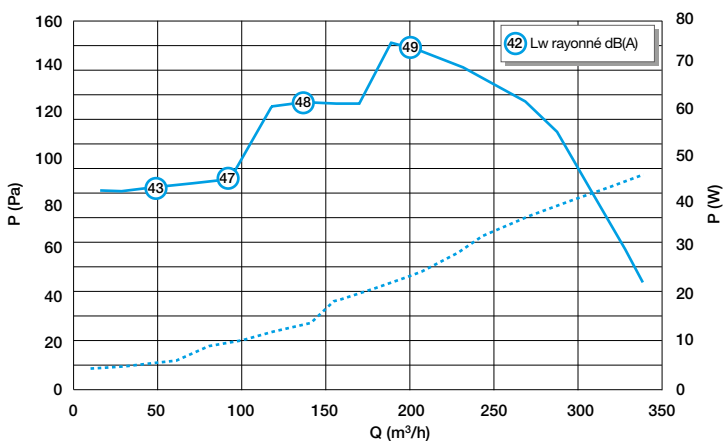

Installation avec conduits souples Algaïne isolée

Installation avec conduits rigides Minigaine

EasyCLIP Algaïne

EasyCLIP Optiflex (en option)

Courbes

Courbe aéraulique et acoustique EasyHOME Hygro MW