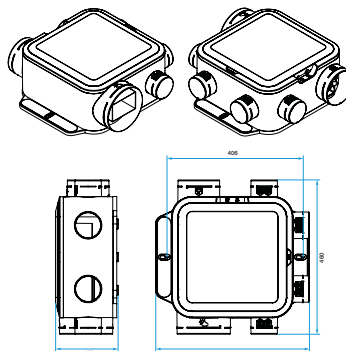

### Accessoires

| Désignations  | Références |
|---|------------|
| EasyCLIP Algaine collier + raccord Ø 125 mm   | 11033010   |
| EasyCLIP Algaine collier + raccord Ø 80 mm  | 11033011   |
| EasyCLIP Algaine collier + raccord Ø 160 mm   | 11033016   |
| Bouton poussoir VMC pour bouche Bahia Curve PUSH et pour EasyHOME AutoSENS et PureAIR | 11026011   |

### Données dimensionnelles

| Références | H (mm) | L (mm) | P (mm) | Ø rejet (mm) | Poids (kg) |
|------------|--------|--------|--------|--------------|------------|
| 11033057   | 187    | 459    | 460    | 160/125      | 3.7        |