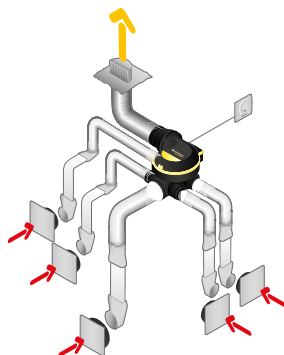

Installation kit BIP avec conduits souples Algaïne