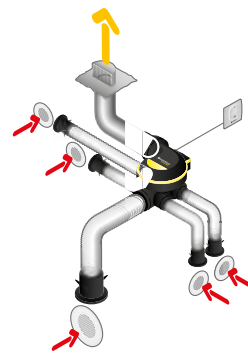

Installation kit BIP avec conduits souples Algaïne