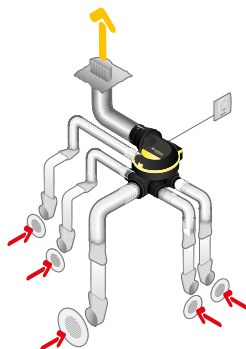

Groupe de ventilation simple flux individuelle autoréglable

11026031 Groupe EasyHOME AUTO

Données thermiques

Références	Consommation moyenne journalière F4 (1 bain + 1 WC) (W)	Puissance max en mode AUTO (W)	Puissance max en mode BOOST (W)
11026031	14	14	26

Données électriques

Références	Fréquence (Hz)	Intensité de protection (A)	Intensité max (A)	Tension (V)
11026031	50	2	0,2	230

Données réglementaires

Références	Classe énergétique ErP
11026031	E

Installation

Courbes

Courbe aéralique et acoustique EasyHOME Auto Classic