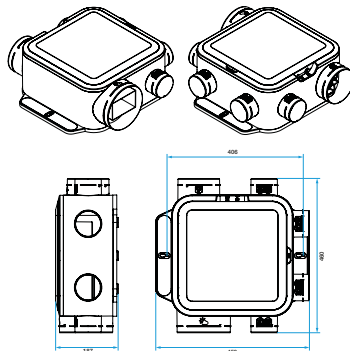

Composition des kits

- bouchon Ø 80 mm;2

Accessoires

Désignations	Références
EasyCLIP Algaine collier + raccord Ø 125 mm	11033010
EasyCLIP Algaine collier + raccord Ø 80 mm	11033011
EasyCLIP Algaine collier + raccord Ø 160 mm	11033016

11033048

Groupe EasyHOME HYGRO COMPACT Classic

Données dimensionnelles

Références	H (mm)	L (mm)	P (mm)	Ø rejet (mm)	Poids (kg)
11033048	187	459	460	160	3,6

Encombrement en mm

Données aérauliques

Références	Débit max ErP (m³/h)
11033048	221