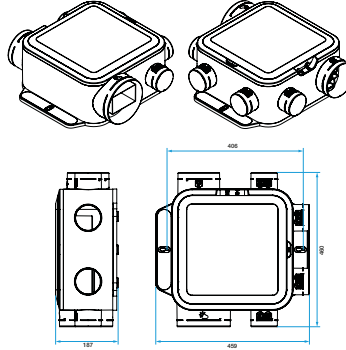

Composition des kits

- bouchon Ø 80 mm;2

Accessoires

Désignations	Références
EasyCLIP Algaine collier + raccord Ø 125 mm	11033010
EasyCLIP Algaine collier + raccord Ø 80 mm	11033011
EasyCLIP Algaine collier + raccord Ø 160 mm	11033016
Kit accessoires Easyclip OPTIFLEX® pour groupes EasyHOME	11091994
Raccord Culotte D80/2XD80 EasyHOME	11033017
Bouton poussoir VMC pour bouche Bahia Curve PUSH et pour EasyHOME AutoSENS et PureAIR	11026011
Manchette trident Ø 125 mm	11033007
Manchette trident Ø80	11022074

Données générales

Références	Nombre de raccordements Ø 125 mm	Nombre de raccordements Ø 80 mm	Nombre de sanitaires maximum	Nombre de vitesses	Type de moteur
11033050	1	4	4	1	EC

Groupe de ventilation simple flux individuelle hygroréglable

11033050

Groupe EasyHOME HYGRO COMPACT Premium MW

Données dimensionnelles

Références	H (mm)	L (mm)	P (mm)	Ø rejet (mm)	Poids (kg)
11033050	187	459	460	160	3,6

Encombrement version 4 piquages Ø80 en mm

Données aérauliques