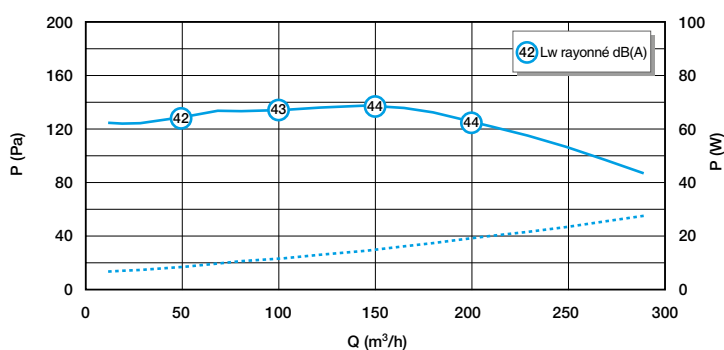

Installation avec conduits souples Algaïne isolée

Installation avec conduits rigides Minigaine

EasyCLIP OPTIFLEX® (en option)

EasyCLIP ALGAÏNE (fourni dans les kits)

Courbes

Courbe aéraulique et acoustique EasyHOME Hygro COMPACT MW