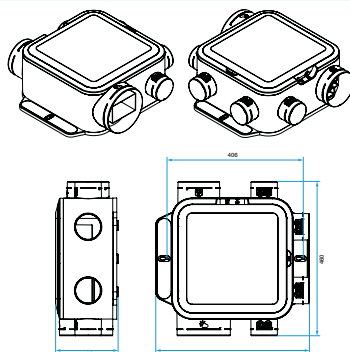

## Données dimensionnelles

Références	H (mm)	L (mm)	P (mm)	Ø rejet (mm)	Poids (kg)
11033058	187	459	460	160/125	3.7

Encombrement en mm