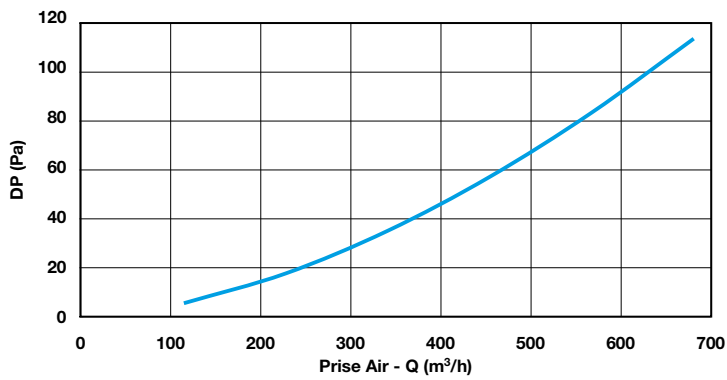

Courbes

Prise d'air