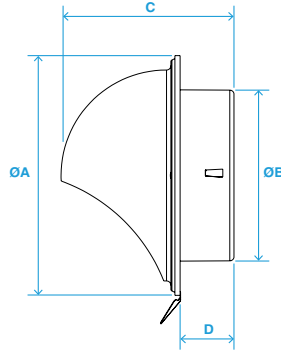

### Mise en oeuvre

Le montage se fait avec le joint d'étanchéité lorsque la façade pour l'installation de la grille est parfaitement plane. En cas de pose sur une surface irrégulière, par exemple de la maçonnerie avec des joints, la fixation de la grille se fait sans le joint en caoutchouc. Pour ce faire, les bords sont scellés avec du silicone.

### Caractéristiques principales

- Grille extérieure circulaire,
- En prise ou rejet d'air,
- Matériau : Acier inoxydable 304/2B,
- La grille est emballée dans un sac transparent,
- Raccordement :
  - Avec douille de raccordement, fixation par collier et grille métallique,
  - Comprend 2 vis en acier inoxydable et un joint d'étanchéité en caoutchouc.

### Données générales

| Références | Couleur   |
|------------|-----------|
| 11022096   | Aluminium |

Grille extérieure

**11022096**  
IR 304 Ø200

### Données dimensionnelles

| Références | Ø N (mm) |
|------------|----------|
| 11022096   | 200      |

Encombrement IR 304