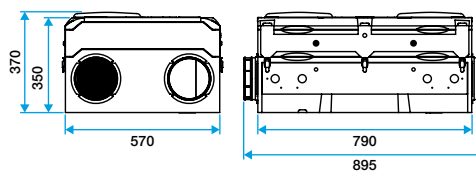

Groupe de ventilation double flux

11023099

KIT CONDENSAT.DEE FLY MURAL HOR.

Données générales

Références	Matière de l'isolant
11023099	-

Moto-ventilateur

Echangeur avec by-pass