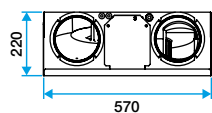

Groupe de ventilation double flux

11023099

KIT CONDENSAT.DEE FLY MURAL HOR.

Données générales

Références	Matière de l'isolant
11023099	-

Moto-ventilateur

Echangeur avec by-pass