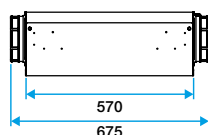

Groupe de ventilation double flux

11023099

KIT CONDENSAT.DEE FLY MURAL HOR.

Données générales

Références	Matière de l'isolant
11023099	-

Moto-ventilateur

Echangeur avec by-pass