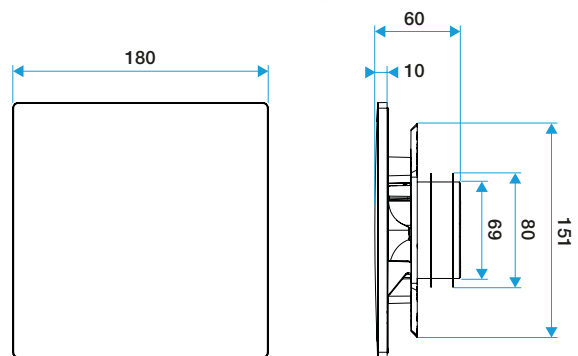

Grille de ventilation fixe

11022157

Kit ColorLINE® Ø 125 mm - Blanc Flocon

Caractéristiques principales

- grille de ventilation ColorLINE® fixe,
- fonctionne en extraction et insufflation (avec module de régulation MR Aldes),
- existe en 2 diamètres: Ø 80 mm et Ø 125 mm,
- débit Ø 80 de 15 - 60 m³/h,
- débit Ø 125 de 45 - 135 m³/h,
- entretien facile.

Accessoires

Désignations	Références
Manchette trident Ø 125 mm	11033007
Lot de 3 obturateurs pour la grille plastique fixe BIO Design D 80 mm - Blanc	11022063

Données générales

Références	Couleur
11022157	Blanc

Données dimensionnelles

Références	H (mm)	l (mm)	P (mm)	Ø raccordement (mm)
11022157	180	180	60	125

ColorLINE® D 125 mm

ColorLINE® D 80 mm

Données aérauliques

Références	Débit nominal (m ³ /h)
11022157	45/135