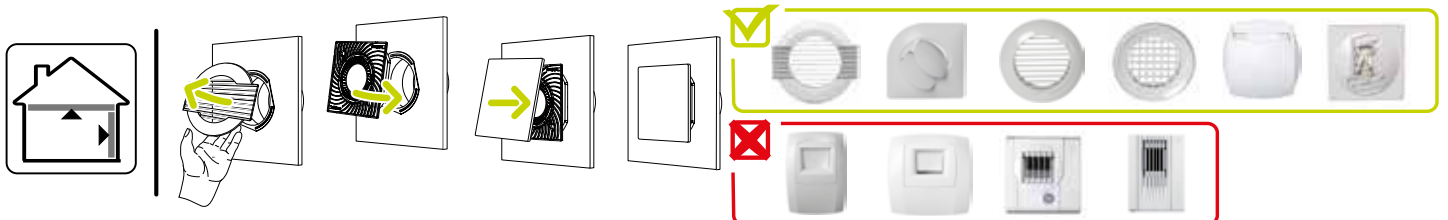

Installation

Installation ColorLINE®