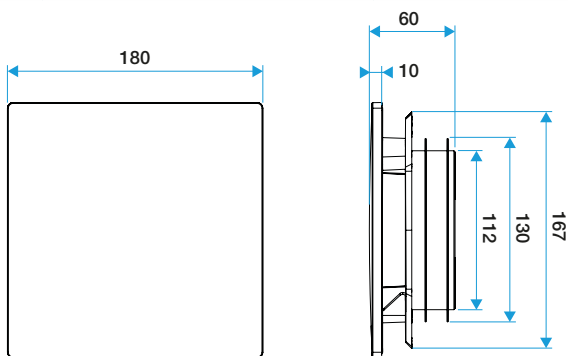

Grille de ventilation fixe

11022157

Kit ColorLINE® Ø 125 mm - Blanc Flocon

Caractéristiques principales

- grille de ventilation ColorLINE® fixe,
- fonctionne en extraction et insufflation (avec module de régulation MR Aldes),
- existe en 2 diamètres: Ø 80 mm et Ø 125 mm,
- débit Ø 80 de 15 - 60 m³/h,
- débit Ø 125 de 45 - 135 m³/h,
- entretien facile.

Accessoires

Désignations	Références
Manchette trident Ø 125 mm	11033007
Lot de 3 obturateurs pour la grille plastique fixe BIO Design D 80 mm - Blanc	11022063

Données générales

Références	Couleur
11022157	Blanc

Données dimensionnelles

Références	H (mm)	l (mm)	P (mm)	Ø raccordement (mm)
11022157	180	180	60	125

ColorLINE® D 125 mm

ColorLINE® D 80 mm

Données aérauliques

Références	Débit nominal (m ³ /h)
11022157	45/135