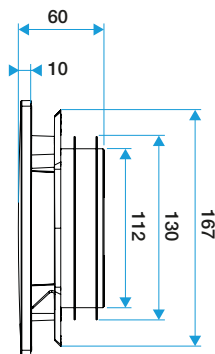

Grille de ventilation fixe

11022156

Kit ColorLINE® Ø 80 mm - Blanc Flocon

Caractéristiques principales

- grille de ventilation ColorLINE® fixe,
- fonctionne en extraction et insufflation (avec module de régulation MR Aldes),
- existe en 2 diamètres: Ø 80 mm et Ø 125 mm,
- débit Ø 80 de 15 - 60 m³/h,
- débit Ø 125 de 45 - 135 m³/h,
- entretien facile.

Accessoires

Désignations	Références
Manchette trident Ø80	11022074
Lot de 3 obturateurs pour la grille plastique fixe BIO Design D 80 mm - Blanc	11022063

Données générales

Références	Matière de l'isolant	Couleur
11022156	-	Blanc

Données dimensionnelles

Références	H (mm)	P (mm)	Ø raccordement (mm)	l (mm)
11022156	180	60	80	180

ColorLINE® D 125 mm

ColorLINE® D 80 mm

Données aérauliques

Références	Débit nominal (m ³ /h)
11022156	15/60