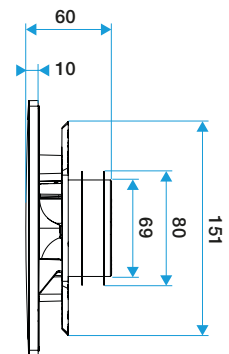

Accessoires

Désignations	Références
Manchette trident Ø80	11022074
Lot de 3 obturateurs pour la grille plastique fixe BIO Design D 80 mm - Blanc	11022063

Données générales

Références	Matière de l'isolant	Couleur
11022156	-	Blanc

Données dimensionnelles

Références	H (mm)	P (mm)	Ø raccordement (mm)	l (mm)
11022156	180	60	80	180

ColorLINE® D 125 mm

ColorLINE® D 80 mm

Données aérauliques

Références	Débit nominal (m ³ /h)
11022156	15/60