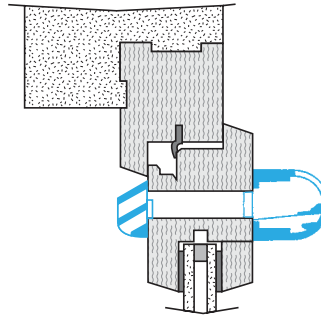

Données générales

Références	Matériau principal	Couleur
11011580	Plastique	Blanc

Données dimensionnelles

Références	H (mm)	l (mm)	L (mm)	Fente (mm)
11011580	43	43	390	2 x (172 x 12);(250 x 15)

EA22, EA30; Entraxe = 370 mm

EA45; Entraxe = 370 mm

Données aérauliques

Références	Débit nominal (m ³ /h)
11011580	45

Entrée d'air autoréglable

11011580

Kit EA 45 m³/h - 36 dB - Blanc

Données acoustiques

Références	Dnew (Ctr) avec auvent standard (dB)	Dnew (Ctr) avec auvent standard et entretoise acoustique (dB)	Dnew (Ctr) avec auvent acoustique et entretoise acoustique (dB)	Dnew (Ctr) avec auvent acoustique (dB)
11011580	36	38	40	39

Installation

Mise en œuvre entrée d'air EA

Coupe entrée d'air EA

Courbes