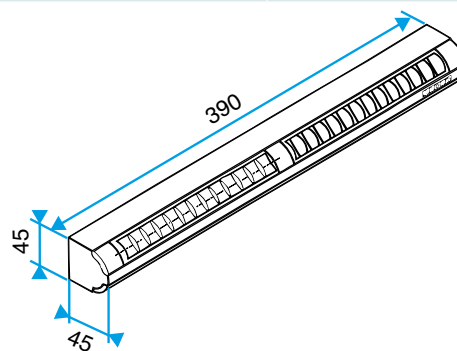

Données générales

Références	Matériau principal	Couleur
11011580	Plastique	Blanc

Données dimensionnelles

Références	H (mm)	l (mm)	L (mm)	Fente (mm)
11011580	43	43	390	2 x (172 x 12);(250 x 15)

EA22, EA30; Entraxe = 370 mm