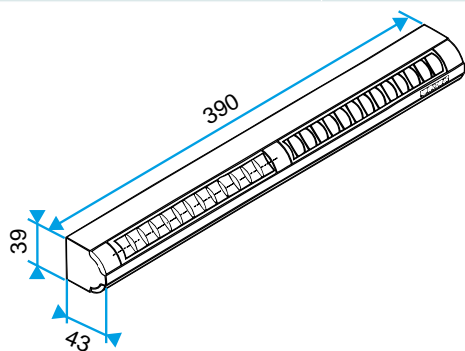

Argumentaire référence

Application :

- Entrée d'air Autoréglable avec le débit 45 m³/h

Description :

- Fente double : 2 x (172 x 12) mm ou Fente simple (250 x 15) mm
- Dimensions : 39x39x390mm
- Installation sur la menuiserie
- Couleur blanche
- Ailettes assure la fonction antimoustique
- Aucune vis de fixation apparente
- Isolement acoustique 36 dB

Données générales

Références	Matériau principal	Couleur
11011580	Plastique	Blanc

Données dimensionnelles

Références	H (mm)	l (mm)	L (mm)	Fente (mm)
11011580	43	43	390	2 x (172 x 12);(250 x 15)

EA22, EA30; Entraxe = 370 mm