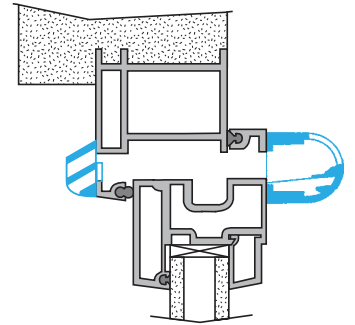

Données générales

Références	Matériau principal	Couleur
11011580	Plastique	Blanc

Données dimensionnelles

Références	H (mm)	l (mm)	L (mm)	Fente (mm)
11011580	43	43	390	2 x (172 x 12);(250 x 15)

EA22, EA30; Entraxe = 370 mm

EA45; Entraxe = 370 mm

Données aérauliques

Références	Débit nominal (m ³ /h)
11011580	45

Entrée d'air autoréglable

11011580

Kit EA 45 m³/h - 36 dB - Blanc

Données acoustiques

Références	Dnew (Ctr) avec auvent standard (dB)	Dnew (Ctr) avec auvent standard et entretoise acoustique (dB)	Dnew (Ctr) avec auvent acoustique et entretoise acoustique (dB)	Dnew (Ctr) avec auvent acoustique (dB)
11011580	36	38	40	39

Installation

Mise en œuvre entrée d'air EA

Coupe entrée d'air EA

Courbes